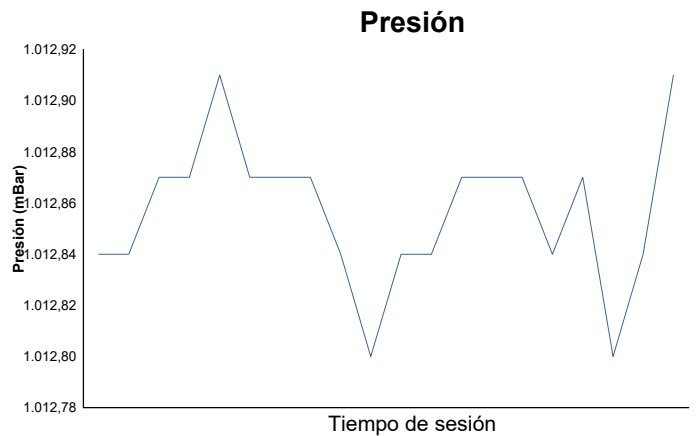

CTO. INTERAUTONOMICO DE VELOCIDAD CLASICAS ZONA NORTE ENTR. CRONO 1

Informe meteorológico

Estado de la pista: **SECO**