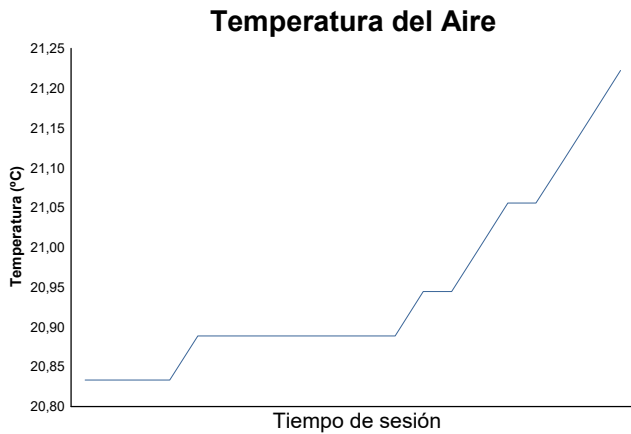

CTO. INTERAUTONOMICO DE VELOCIDAD CLASICAS ZONA NORTE ENTR. CRONO 1

Informe meteorológico

Estado de la pista: **SECO**