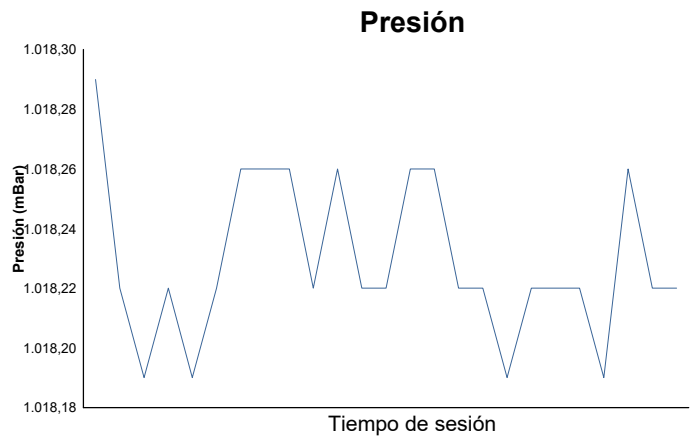

CTO. INTERAUTONOMICO DE VELOCIDAD COPA OPEN EASY RACE ENTR. CRONO 1

Informe meteorológico

Estado de la pista: **SECO**