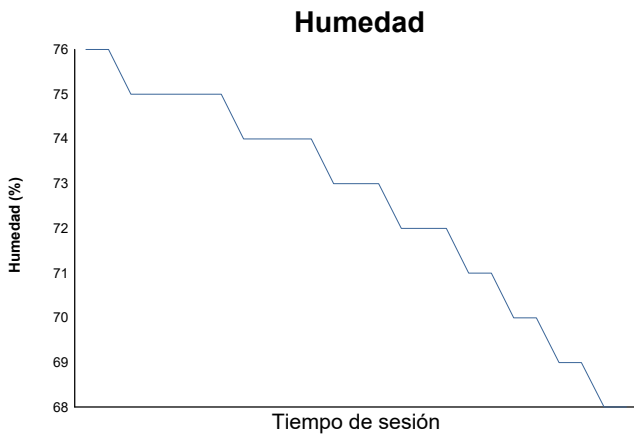

CTO. INTERAUTONOMICO DE VELOCIDAD COPA OPEN EASY RACE ENTR. CRONO 1

Informe meteorológico

Estado de la pista: **SECO**