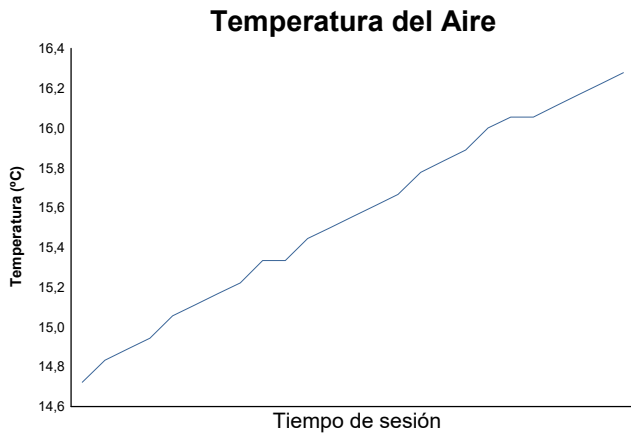

CTO. INTERAUTONOMICO DE VELOCIDAD COPA OPEN EASY RACE ENTR. CRONO 1

Informe meteorológico

Estado de la pista: **SECO**