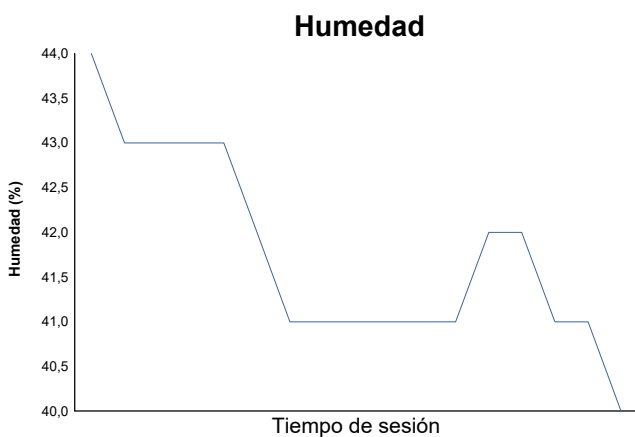

CTO. INTERAUTONOMICO DE VELOCIDAD COPA OPEN EASY RACE SUPERPOLE 1

Informe meteorológico

Estado de la pista: **SECO**