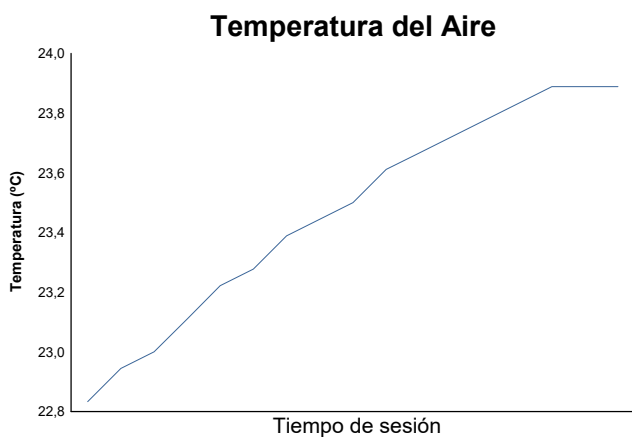

CTO. INTERAUTONOMICO DE VELOCIDAD COPA OPEN EASY RACE SUPERPOLE 1

Informe meteorológico

Estado de la pista: **SECO**