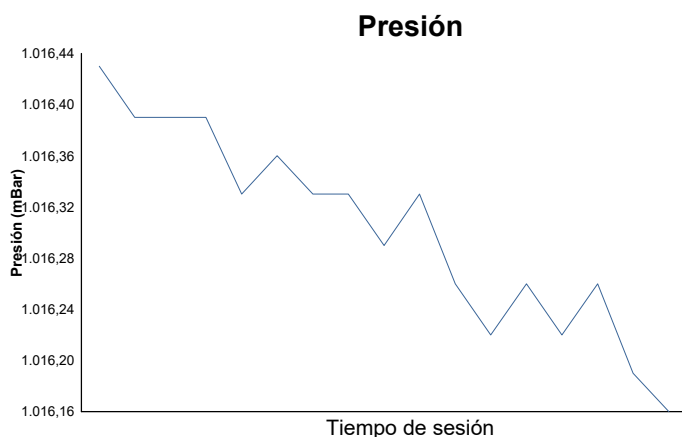

CTO. INTERAUTONOMICO DE VELOCIDAD COPA OPEN EASY RACE SUPERPOLE 1

Informe meteorológico

Estado de la pista: **SECO**