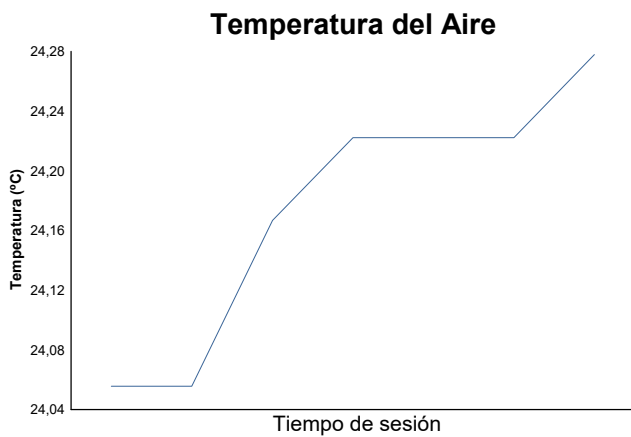

CTO. INTERAUTONOMICO DE VELOCIDAD COPA OPEN EASY RACE SUPERPOLE 2

Informe meteorológico

Estado de la pista: **SECO**