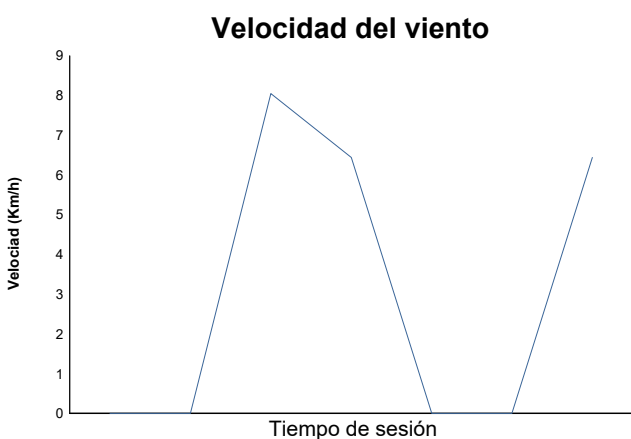

CTO. INTERAUTONOMICO DE VELOCIDAD COPA OPEN EASY RACE SUPERPOLE 2

Informe meteorológico

Estado de la pista: **SECO**