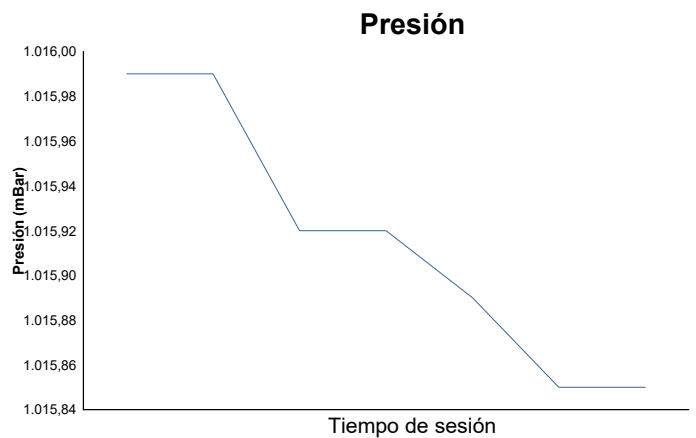

CTO. INTERAUTONOMICO DE VELOCIDAD COPA OPEN EASY RACE SUPERPOLE 2

Informe meteorológico

Estado de la pista: **SECO**