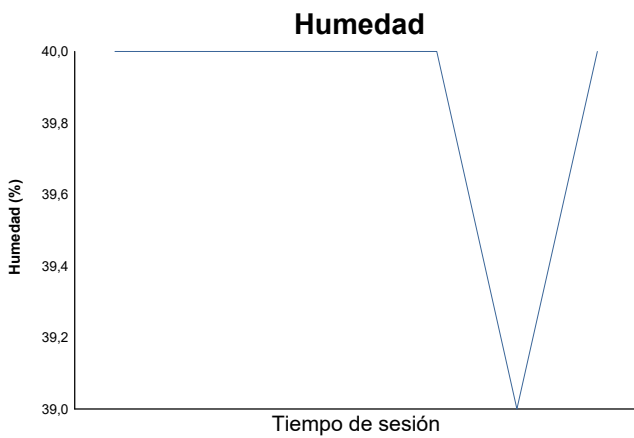

CTO. INTERAUTONOMICO DE VELOCIDAD COPA OPEN EASY RACE SUPERPOLE 2

Informe meteorológico

Estado de la pista: **SECO**