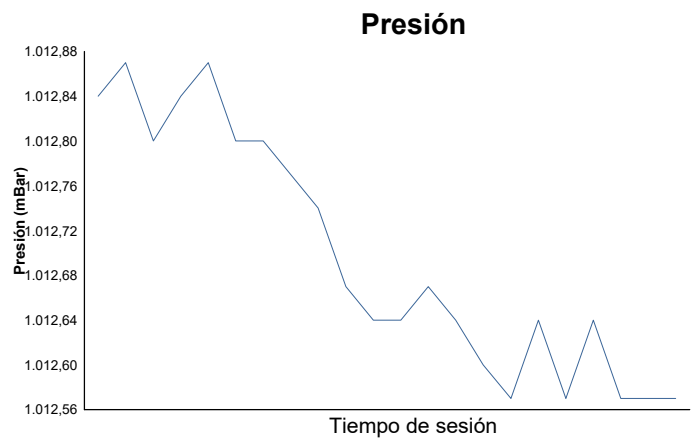

# CTO. INTERAUTONOMICO DE VELOCIDAD COPA OPEN EASY RACE CARRERA

## Informe meteorológico

Estado de la pista: **SECO**