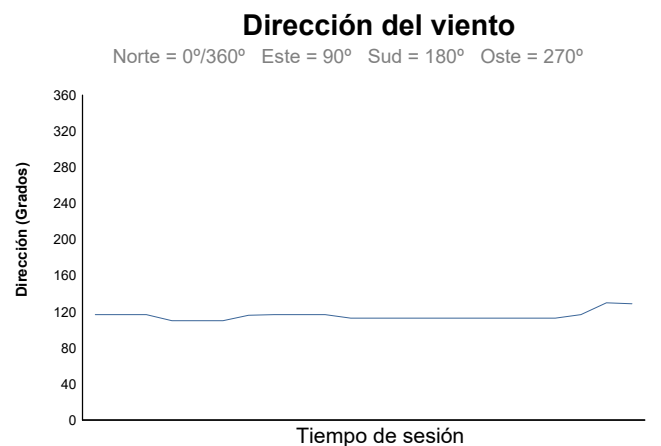

# CTO. INTERAUTONOMICO DE VELOCIDAD COPA OPEN EASY RACE CARRERA

## Informe meteorológico

Estado de la pista: **SECO**