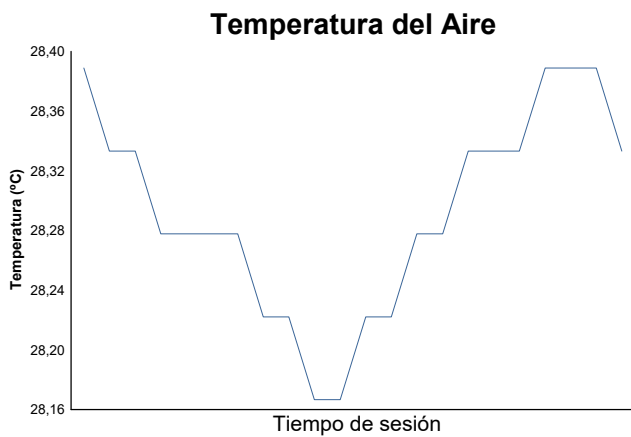

# CTO. INTERAUTONOMICO DE VELOCIDAD COPA OPEN EASY RACE CARRERA

## Informe meteorológico

Estado de la pista: **SECO**