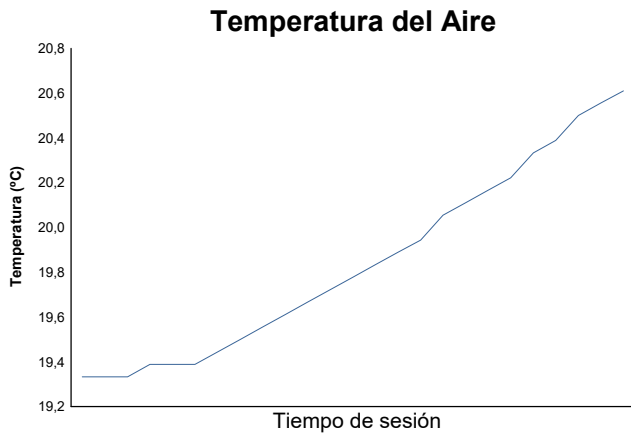

CTO. INTERAUTONOMICO DE VELOCIDAD OPEN SBK1000 ENTR. CRONO 1

Informe meteorológico

Estado de la pista: **SECO**