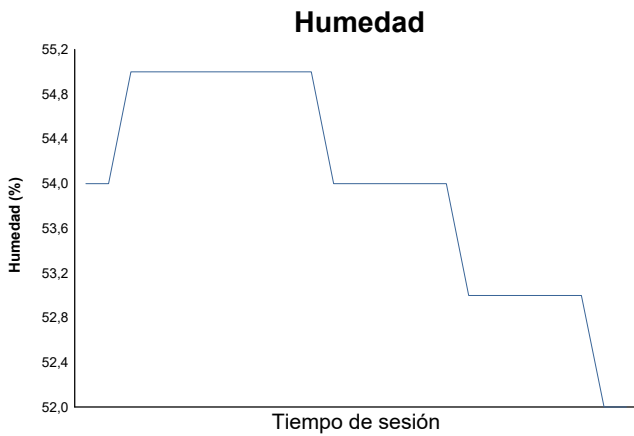

CTO. INTERAUTONOMICO DE VELOCIDAD OPEN SBK1000 ENTR. CRONO 1

Informe meteorológico

Estado de la pista: **SECO**