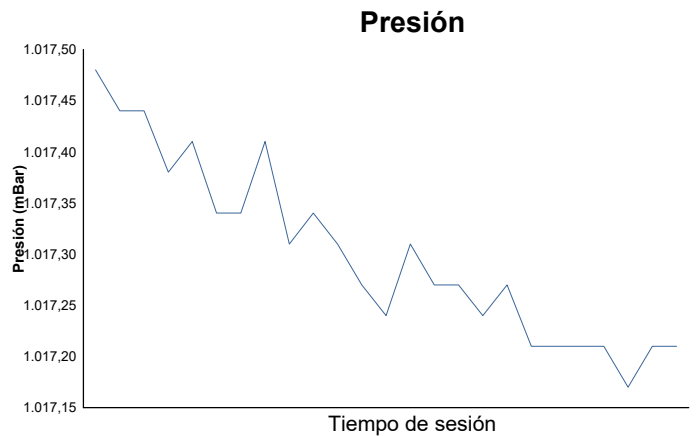

CTO. INTERAUTONOMICO DE VELOCIDAD OPEN SBK1000 ENTR. CRONO 1

Informe meteorológico

Estado de la pista: **SECO**