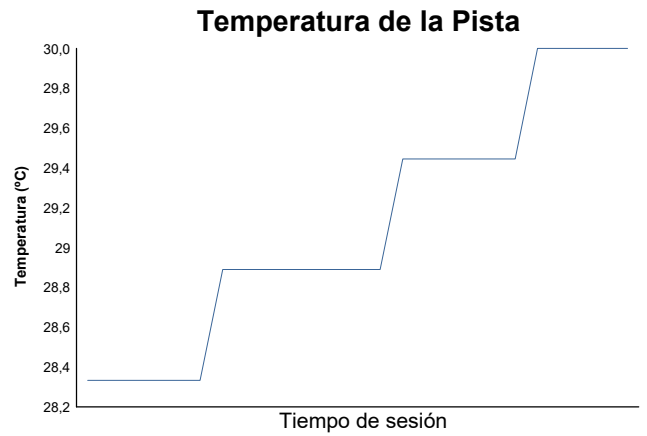

CTO. INTERAUTONOMICO DE VELOCIDAD OPEN SBK1000 ENTR. CRONO 1

Informe meteorológico

Estado de la pista: **SECO**