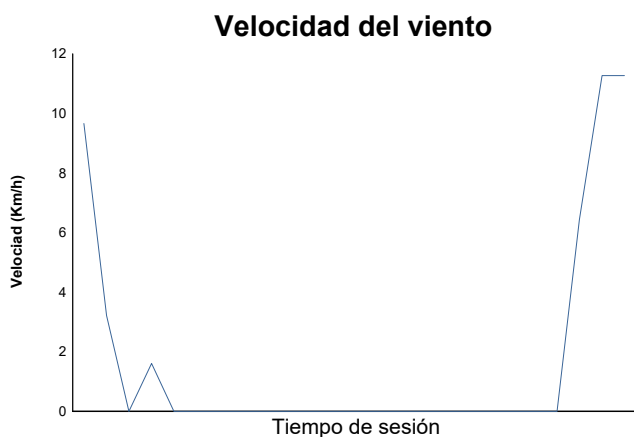

CTO. INTERAUTONOMICO DE VELOCIDAD OPEN SBK1000 ENTR. CRONO 1

Informe meteorológico

Estado de la pista: **SECO**