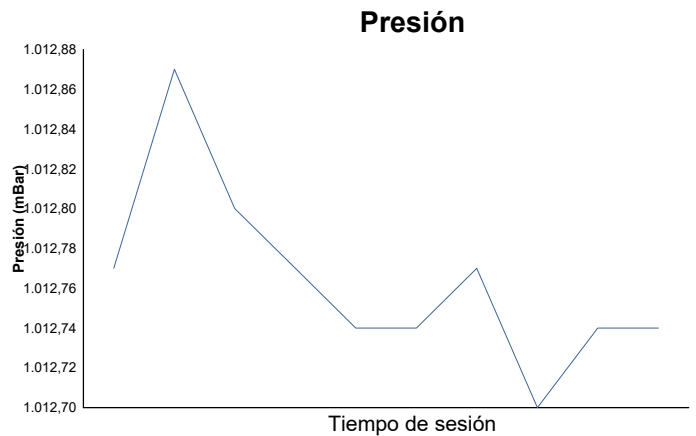

# CTO. INTERAUTONOMICO DE VELOCIDAD OPEN SBK1000 WARM UP

## Informe meteorológico

Estado de la pista: **SECO**