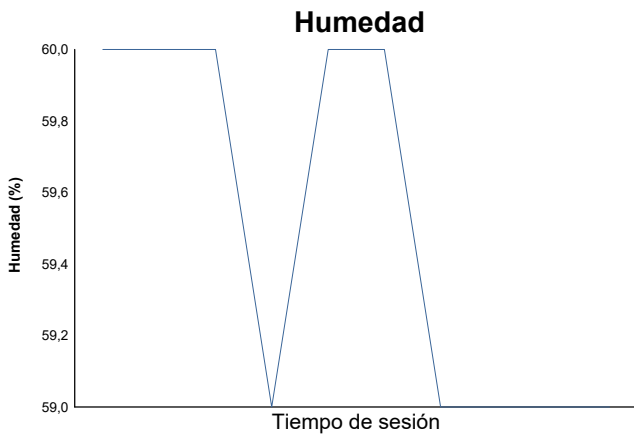

# CTO. INTERAUTONOMICO DE VELOCIDAD OPEN SBK1000 WARM UP

## Informe meteorológico

Estado de la pista: **SECO**