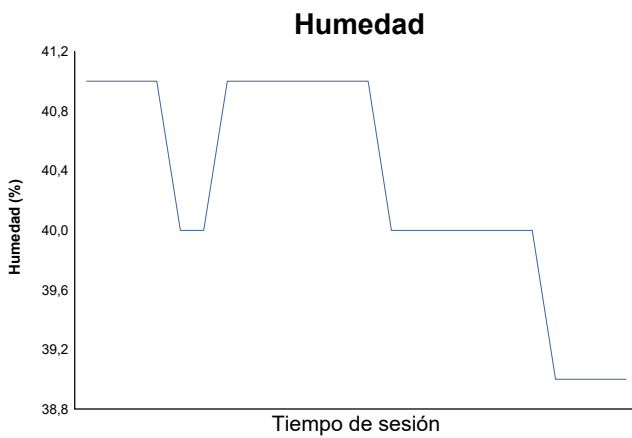

# CTO. INTERAUTONOMICO DE VELOCIDAD OPEN SBK1000 CARRERA

## Informe meteorológico

Estado de la pista: **SECO**