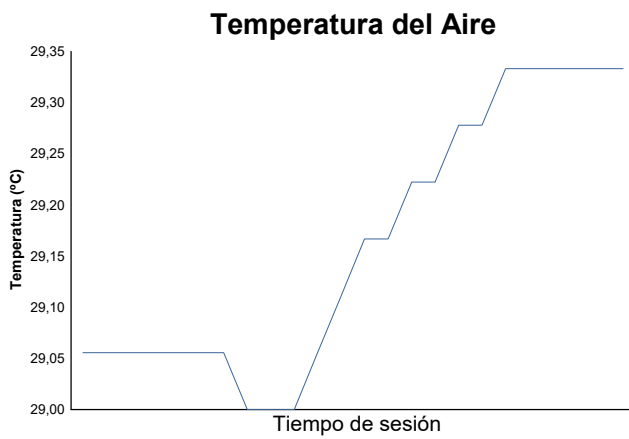

# CTO. INTERAUTONOMICO DE VELOCIDAD OPEN SBK1000 CARRERA

## Informe meteorológico

Estado de la pista: **SECO**