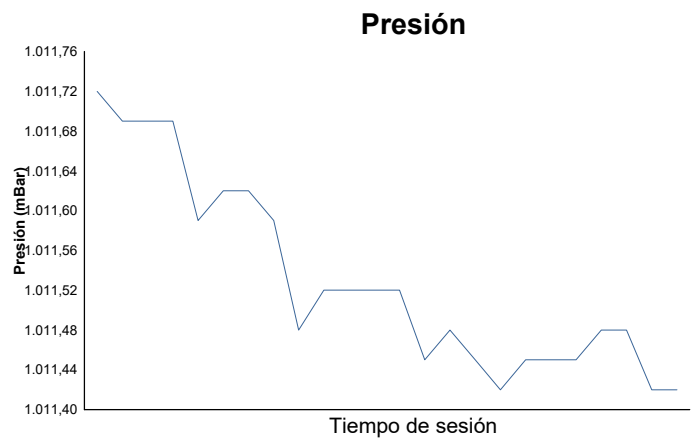

# CTO. INTERAUTONOMICO DE VELOCIDAD OPEN SBK1000 CARRERA

## Informe meteorológico

Estado de la pista: **SECO**