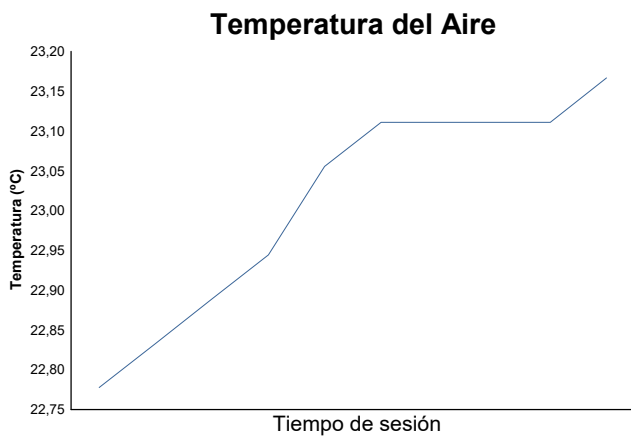

# CTO. INTERAUTONOMICO DE VELOCIDAD OPEN SSP600 WARM UP

## Informe meteorológico

Estado de la pista: **SECO**