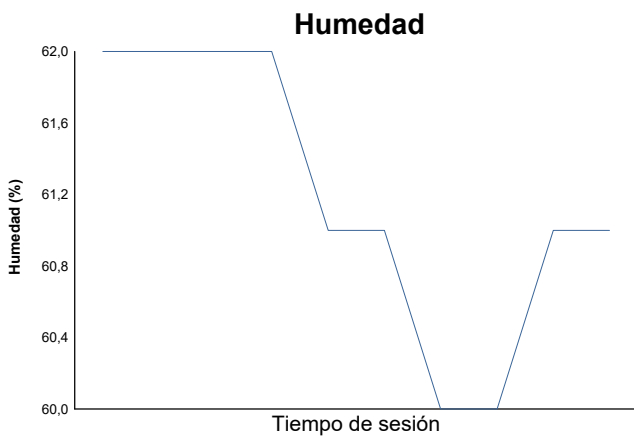

# CTO. INTERAUTONOMICO DE VELOCIDAD OPEN SSP600 WARM UP

## Informe meteorológico

Estado de la pista: **SECO**