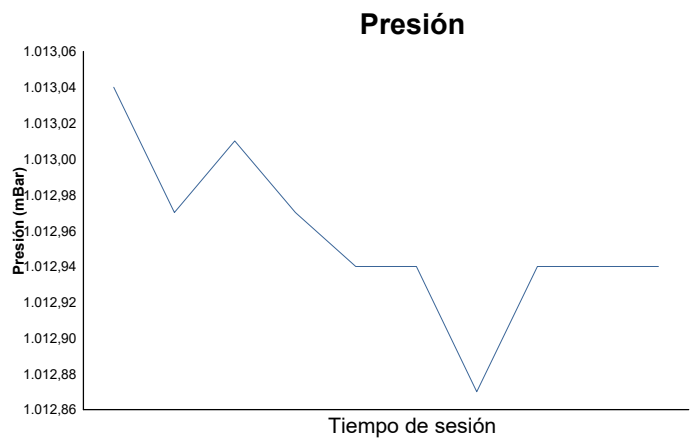

# CTO. INTERAUTONOMICO DE VELOCIDAD OPEN SSP600 WARM UP

## Informe meteorológico

Estado de la pista: **SECO**