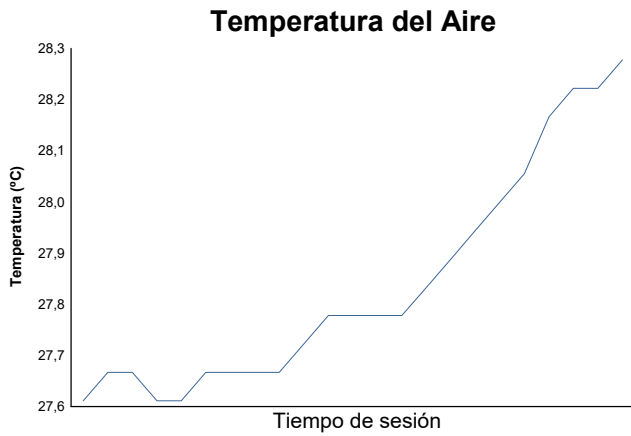

CTO. INTERAUTONOMICO DE VELOCIDAD OPEN SSP600 CARRERA

Informe meteorológico

Estado de la pista: **SECO**