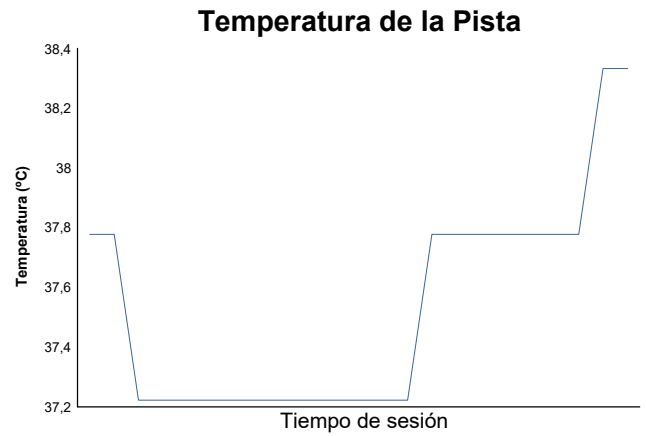

CTO. INTERAUTONOMICO DE VELOCIDAD OPEN SSP600 CARRERA

Informe meteorológico

Estado de la pista: **SECO**