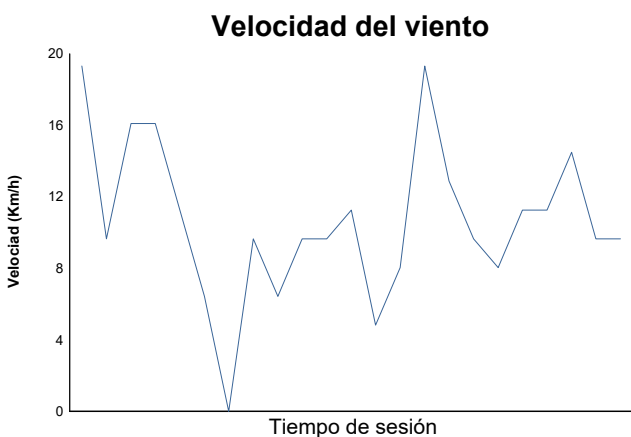

CTO. INTERAUTONOMICO DE VELOCIDAD OPEN SSP600 CARRERA

Informe meteorológico

Estado de la pista: **SECO**