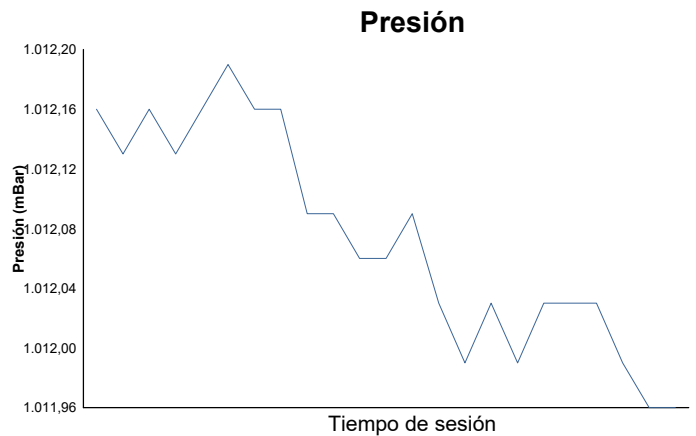

CTO. INTERAUTONOMICO DE VELOCIDAD OPEN SSP600 CARRERA

Informe meteorológico

Estado de la pista: **SECO**