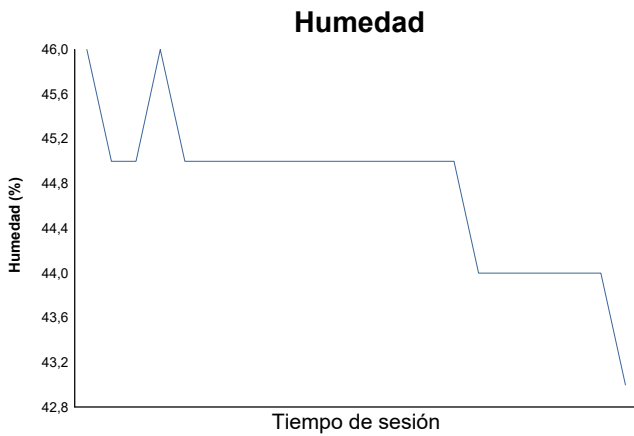

CTO. INTERAUTONOMICO DE VELOCIDAD OPEN SSP600 CARRERA

Informe meteorológico

Estado de la pista: **SECO**