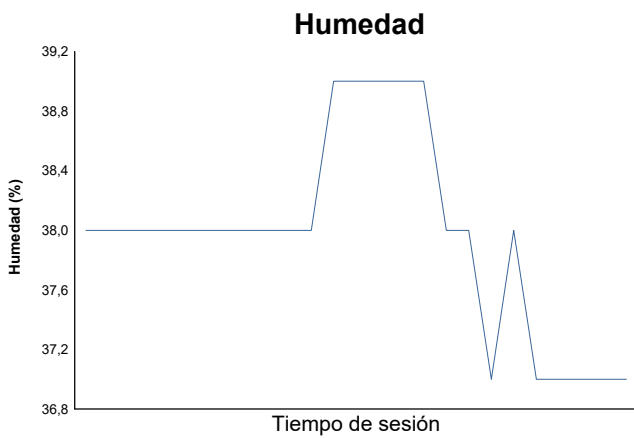

CTO. INTERAUTONOMICO DE VELOCIDAD

SSP300 - COPA BENELLI

ENTR. CRONO 2

Informe meteorológico

Estado de la pista: **SECO**