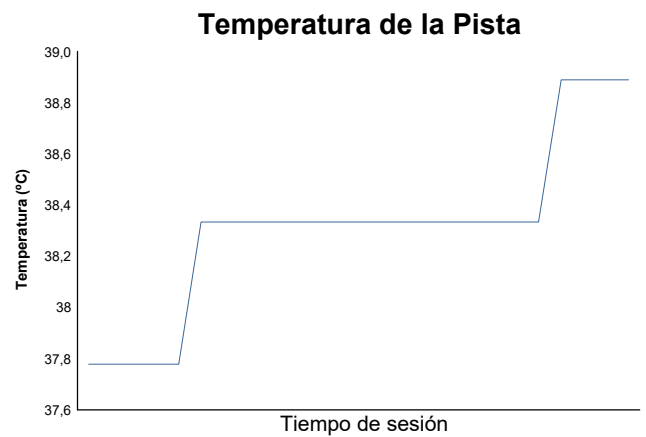

CTO. INTERAUTONOMICO DE VELOCIDAD

SSP300 - COPA BENELLI

ENTR. CRONO 2

Informe meteorológico

Estado de la pista: **SECO**