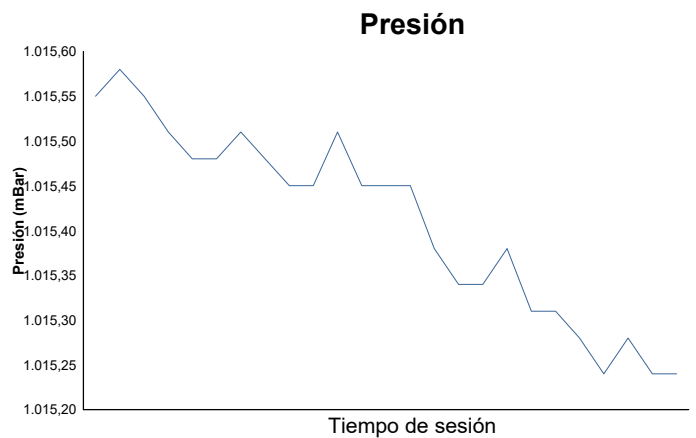

CTO. INTERAUTONOMICO DE VELOCIDAD

SSP300 - COPA BENELLI

ENTR. CRONO 2

Informe meteorológico

Estado de la pista: **SECO**