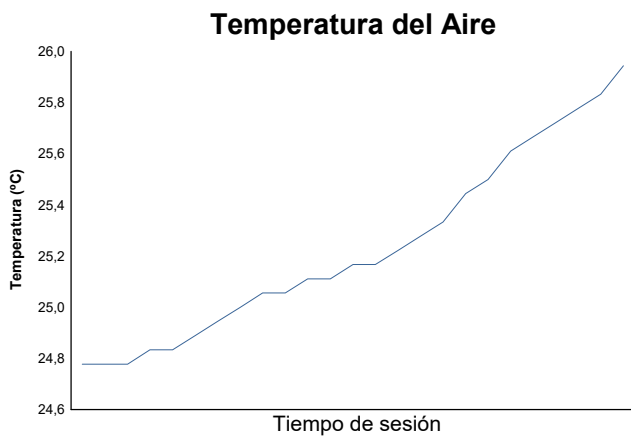

CTO. INTERAUTONOMICO DE VELOCIDAD

SSP300 - COPA BENELLI

ENTR. CRONO 2

Informe meteorológico

Estado de la pista: **SECO**