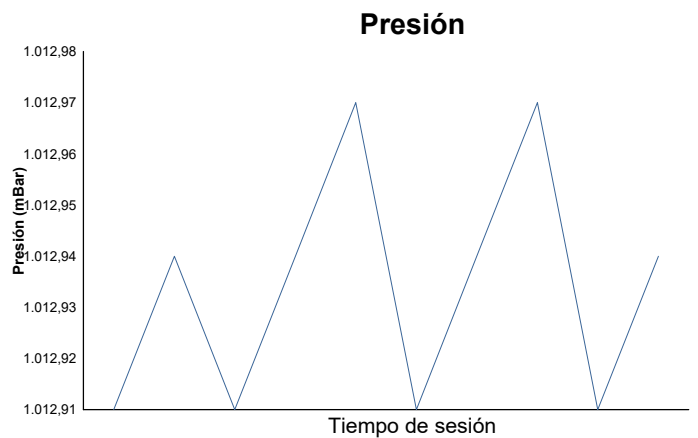

# CTO. INTERAUTONOMICO DE VELOCIDAD SSP300 - COPA BENELLI WARM UP

## Informe meteorológico

Estado de la pista: **SECO**