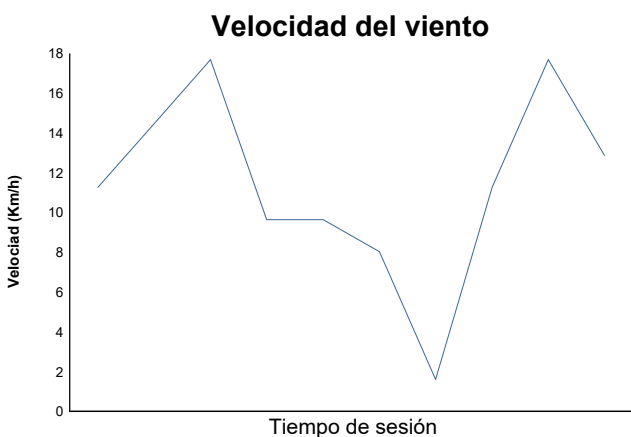

# CTO. INTERAUTONOMICO DE VELOCIDAD SSP300 - COPA BENELLI WARM UP

## Informe meteorológico

Estado de la pista: **SECO**