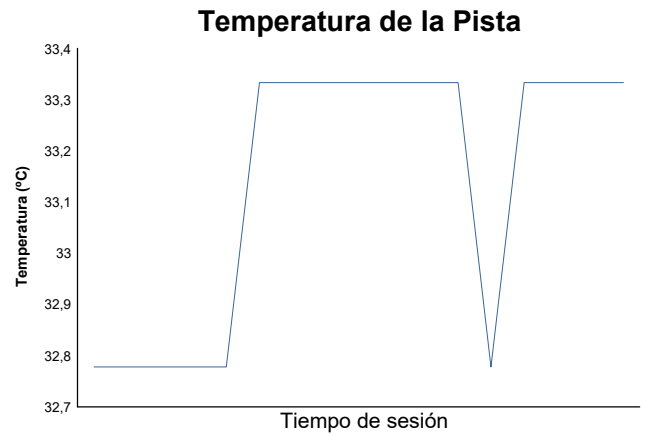

CTO. INTERAUTONOMICO DE VELOCIDAD SSP300 - COPA BENELLI CARRERA

Informe meteorológico

Estado de la pista: **SECO**