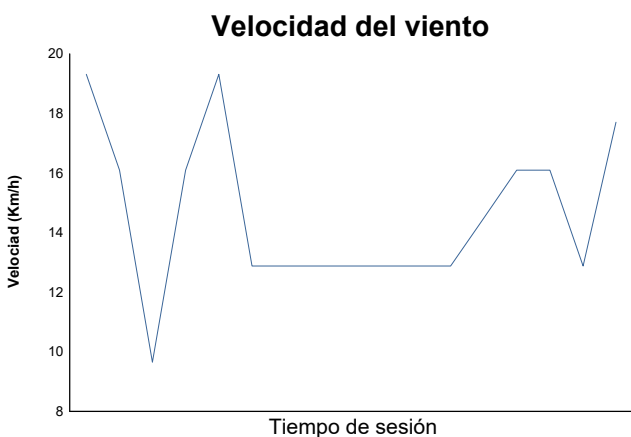

CTO. INTERAUTONOMICO DE VELOCIDAD SSP300 - COPA BENELLI CARRERA

Informe meteorológico

Estado de la pista: **SECO**