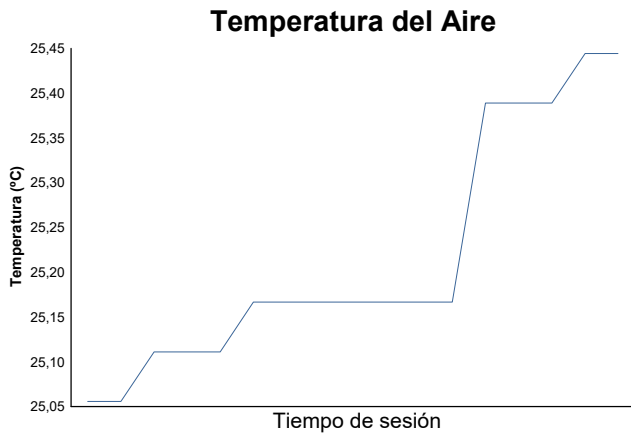

CTO. INTERAUTONOMICO DE VELOCIDAD SSP300 - COPA BENELLI CARRERA

Informe meteorológico

Estado de la pista: **SECO**