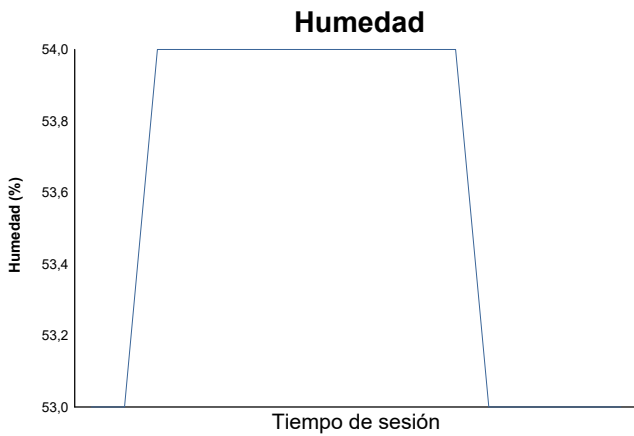

CTO. INTERAUTONOMICO DE VELOCIDAD SSP300 - COPA BENELLI CARRERA

Informe meteorológico

Estado de la pista: **SECO**