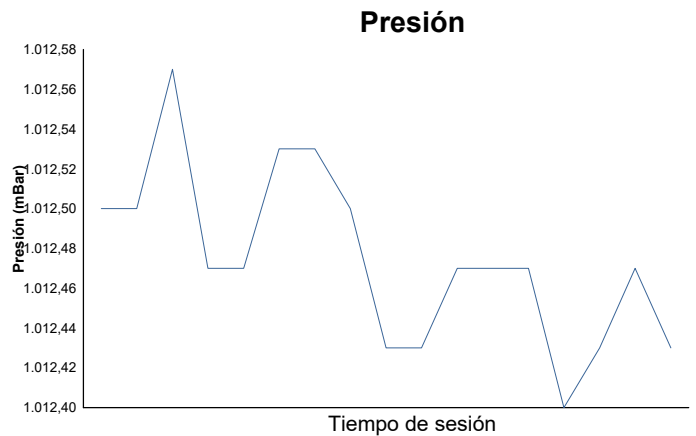

CTO. INTERAUTONOMICO DE VELOCIDAD SSP300 - COPA BENELLI CARRERA

Informe meteorológico

Estado de la pista: **SECO**