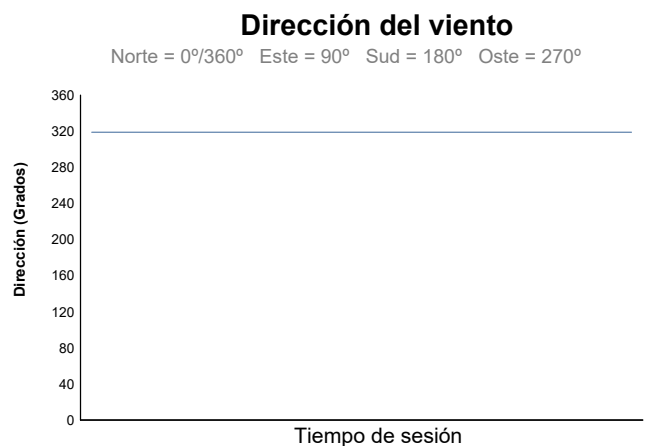

CTO. INTERAUTONOMICO DE VELOCIDAD YAMAHA R1 ENTR. CRONO 1

Informe meteorológico

Estado de la pista: **SECO**