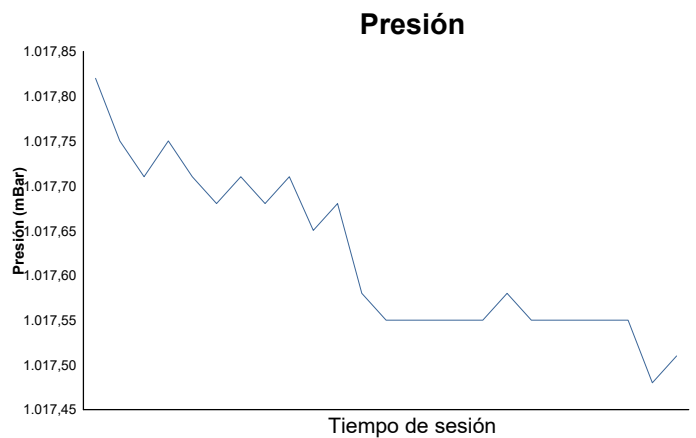

CTO. INTERAUTONOMICO DE VELOCIDAD YAMAHA R1 ENTR. CRONO 1

Informe meteorológico

Estado de la pista: **SECO**