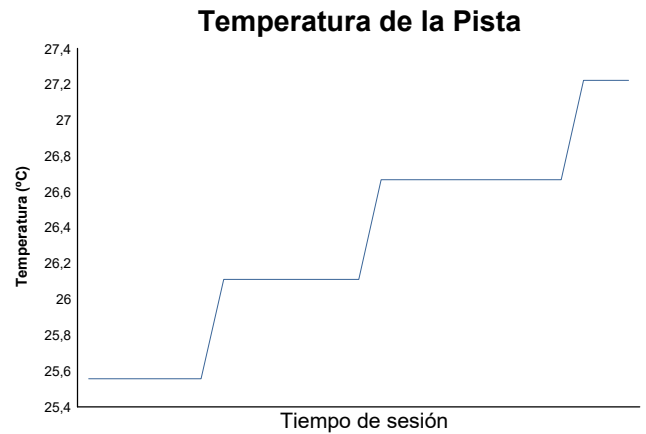

CTO. INTERAUTONOMICO DE VELOCIDAD YAMAHA R1 ENTR. CRONO 1

Informe meteorológico

Estado de la pista: **SECO**