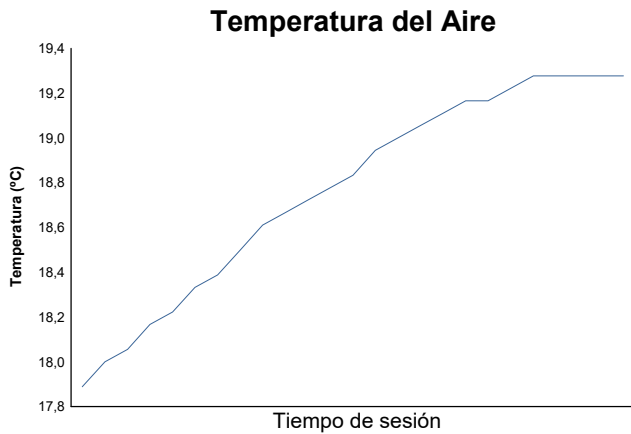

CTO. INTERAUTONOMICO DE VELOCIDAD YAMAHA R1 ENTR. CRONO 1

Informe meteorológico

Estado de la pista: **SECO**