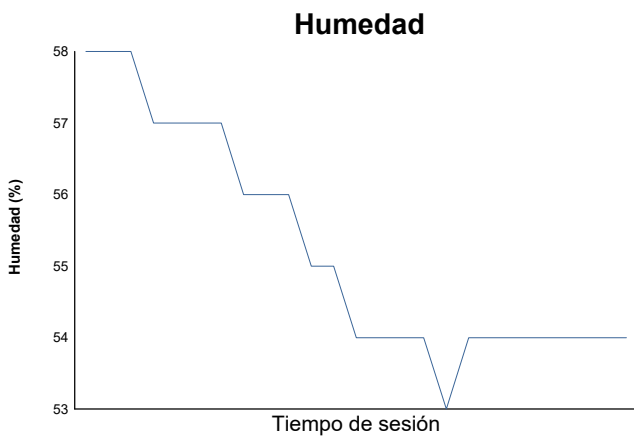

CTO. INTERAUTONOMICO DE VELOCIDAD YAMAHA R1 ENTR. CRONO 1

Informe meteorológico

Estado de la pista: **SECO**