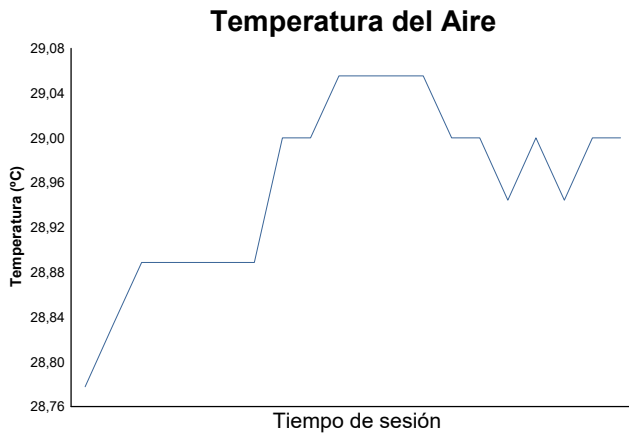

# CTO. INTERAUTONOMICO DE VELOCIDAD YAMAHA R1 CARRERA

## Informe meteorológico

Estado de la pista: **SECO**