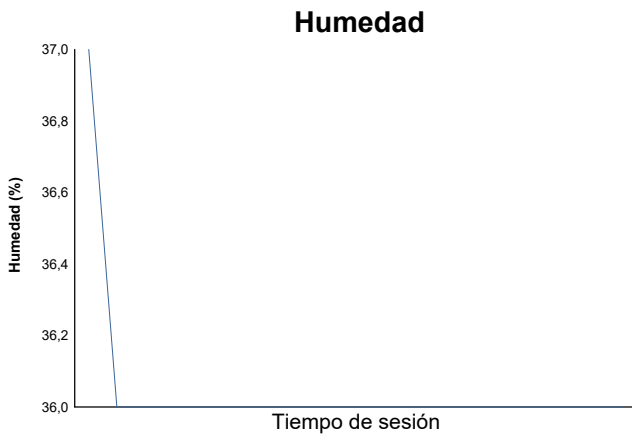

CTO. INTERAUTONOMICO DE VELOCIDAD YAMAHA R1 CARRERA

Informe meteorológico

Estado de la pista: **SECO**