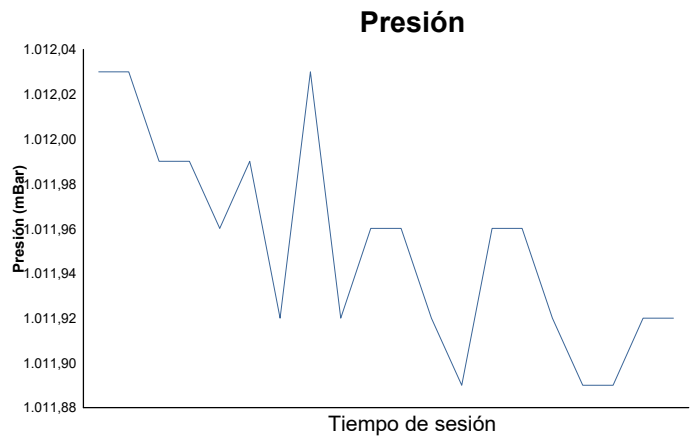

# CTO. INTERAUTONOMICO DE VELOCIDAD YAMAHA R1 CARRERA

## Informe meteorológico

Estado de la pista: **SECO**