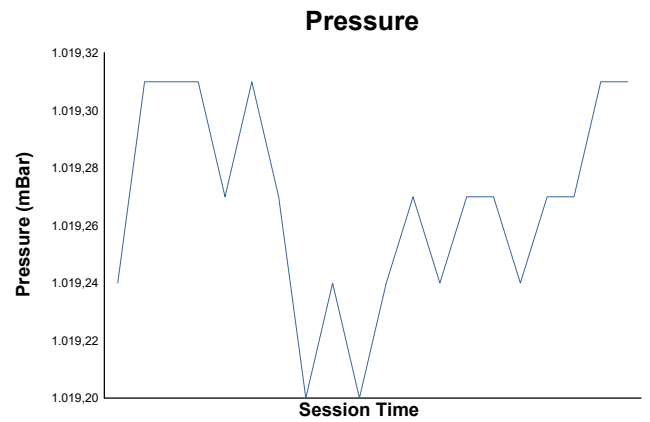

## Entrenamiento Cronometrado 2

## Weather Report

Track Status: **DRY**