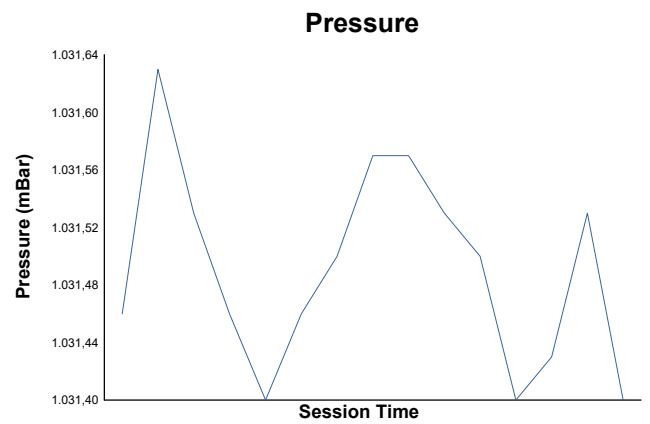

TROFEO CIRCUITO DE NAVARRA CTO. NAVARRO DE VELOCIDAD ENT. CRONOMETRADO 1

Weather Report

Track Status: **DRY**