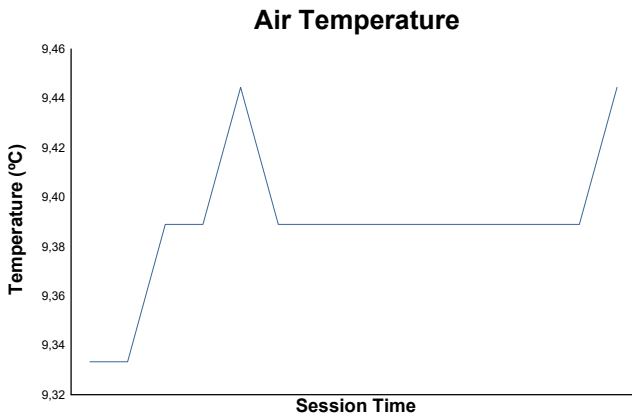

TROFEO CIRCUITO DE NAVARRA CTO. NAVARRO DE VELOCIDAD ENT. CRONOMETRADO 1

Weather Report

Track Status: **DRY**