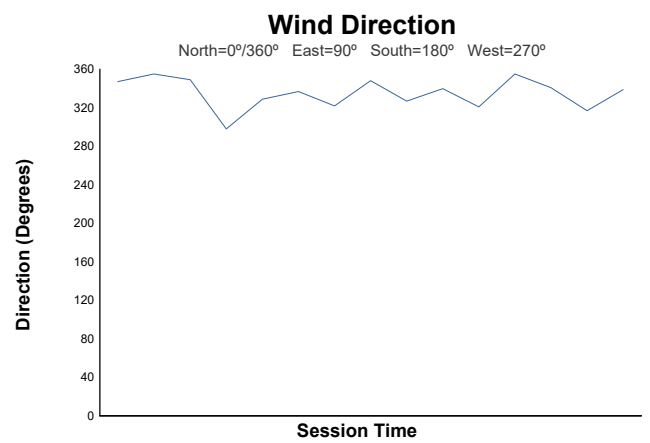

TROFEO CIRCUITO DE NAVARRA CTO. NAVARRO DE VELOCIDAD ENT. CRONOMETRADO 1

Weather Report

Track Status: **DRY**