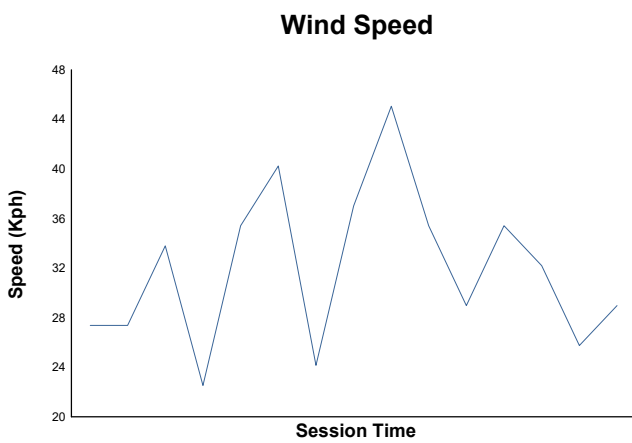

TROFEO CIRCUITO DE NAVARRA CTO. NAVARRO DE VELOCIDAD ENT. CRONOMETRADO 1

Weather Report

Track Status: **DRY**