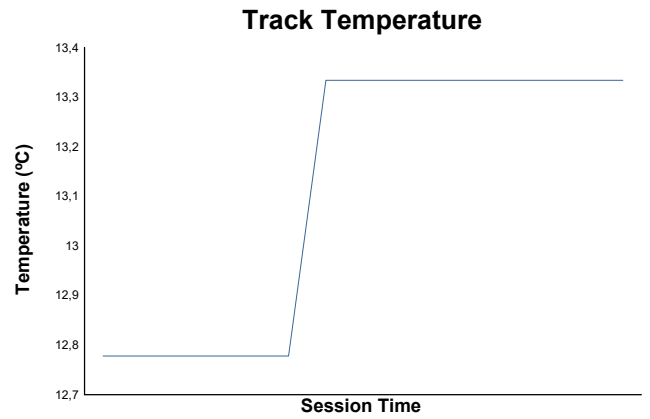

TROFEO CIRCUITO DE NAVARRA CTO. NAVARRO DE VELOCIDAD ENT. CRONOMETRADO 1

Weather Report

Track Status: **DRY**