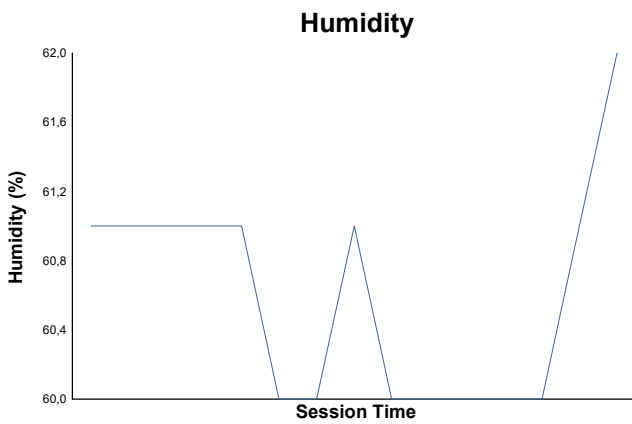

TROFEO CIRCUITO DE NAVARRA CTO. NAVARRO DE VELOCIDAD ENT. CRONOMETRADO 1

Weather Report

Track Status: **DRY**