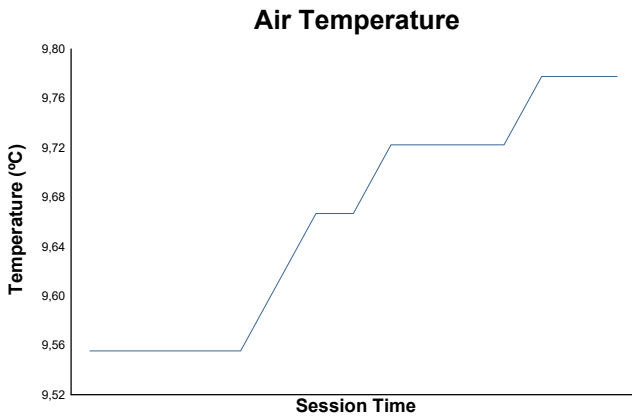

TROFEO CIRCUITO DE NAVARRA

CTO. NAVARRO DE VELOCIDAD

ENT. CRONOMETRADO 2

Weather Report

Track Status: **DRY**