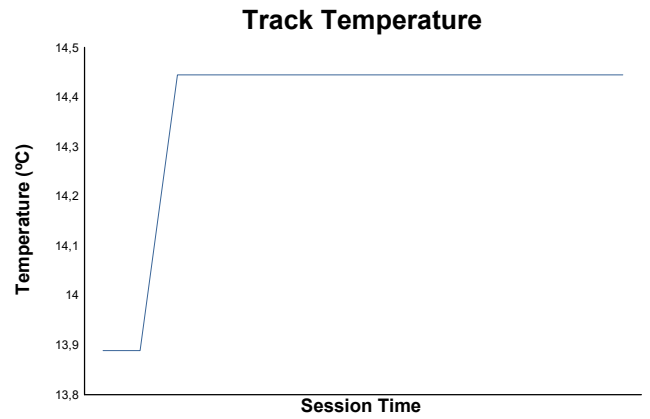

TROFEO CIRCUITO DE NAVARRA

CTO. NAVARRO DE VELOCIDAD

ENT. CRONOMETRADO 2

Weather Report

Track Status: **DRY**