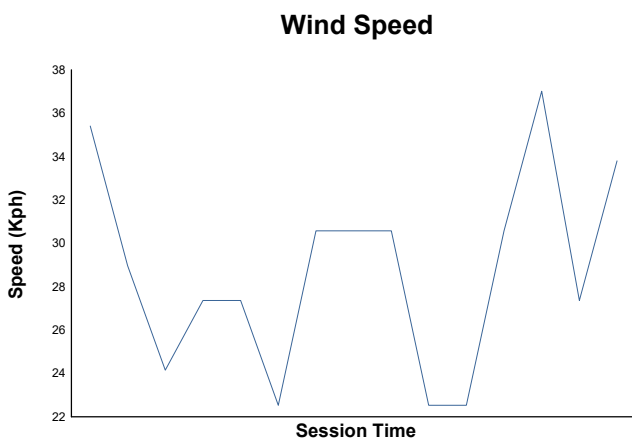

TROFEO CIRCUITO DE NAVARRA

CTO. NAVARRO DE VELOCIDAD

ENT. CRONOMETRADO 2

Weather Report

Track Status: **DRY**