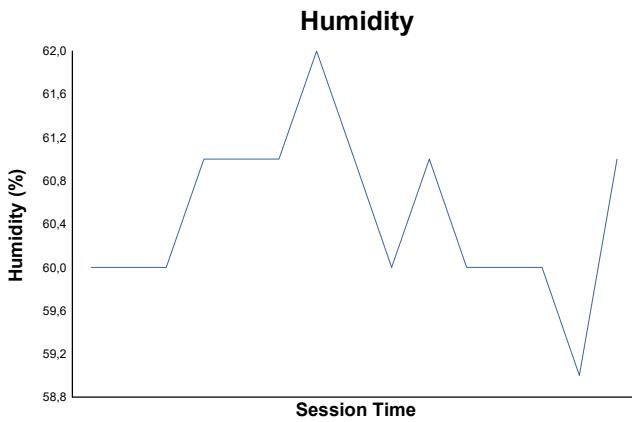

TROFEO CIRCUITO DE NAVARRA

CTO. NAVARRO DE VELOCIDAD

ENT. CRONOMETRADO 2

Weather Report

Track Status: **DRY**