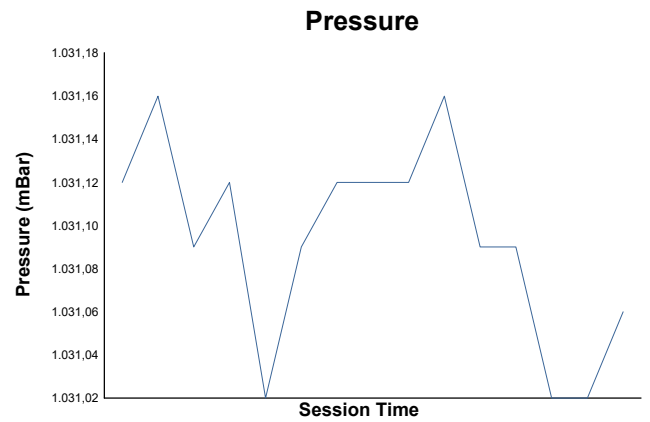

TROFEO CIRCUITO DE NAVARRA

CTO. NAVARRO DE VELOCIDAD

ENT. CRONOMETRADO 2

Weather Report

Track Status: **DRY**