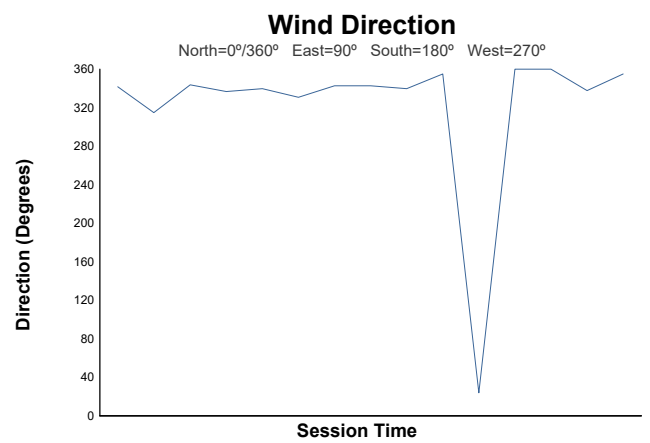

TROFEO CIRCUITO DE NAVARRA

CTO. NAVARRO DE VELOCIDAD

ENT. CRONOMETRADO 2

Weather Report

Track Status: **DRY**