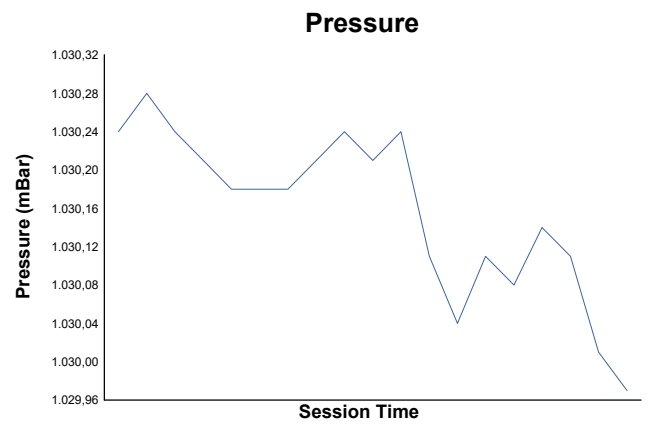

TROFEO CIRCUITO DE NAVARRA CTO. NAVARRO DE VELOCIDAD CARRERA 1

Weather Report

Track Status: **DRY**