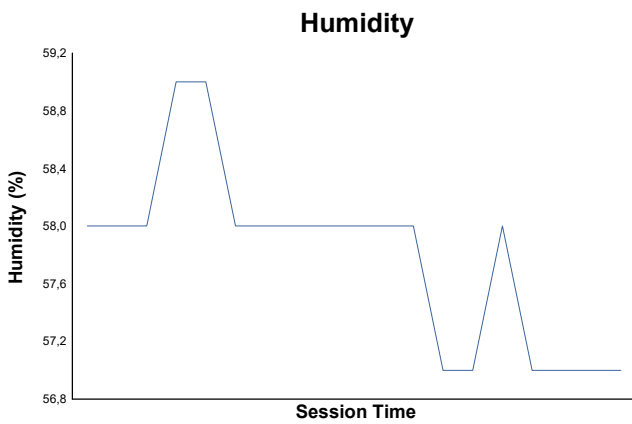

TROFEO CIRCUITO DE NAVARRA CTO. NAVARRO DE VELOCIDAD CARRERA 1

Weather Report

Track Status: **DRY**