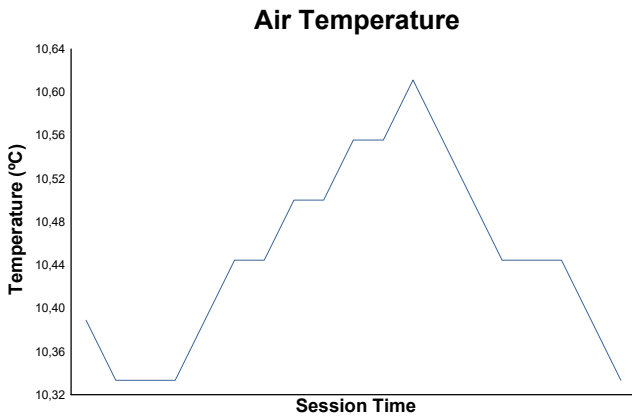

TROFEO CIRCUITO DE NAVARRA CTO. NAVARRO DE VELOCIDAD CARRERA 1

Weather Report

Track Status: **DRY**