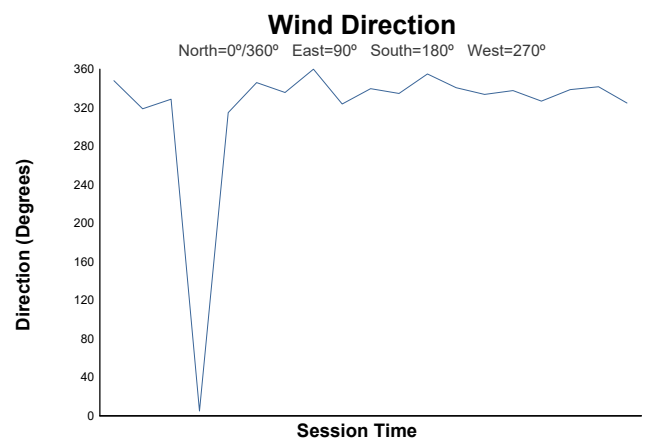

TROFEO CIRCUITO DE NAVARRA CTO. NAVARRO DE VELOCIDAD CARRERA 1

Weather Report

Track Status: **DRY**