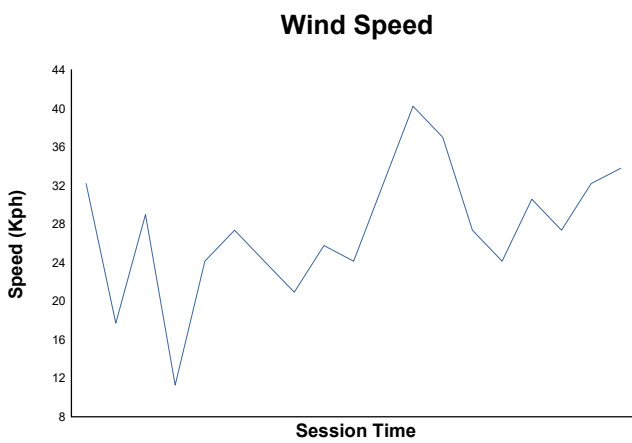

TROFEO CIRCUITO DE NAVARRA CTO. NAVARRO DE VELOCIDAD CARRERA 1

Weather Report

Track Status: **DRY**