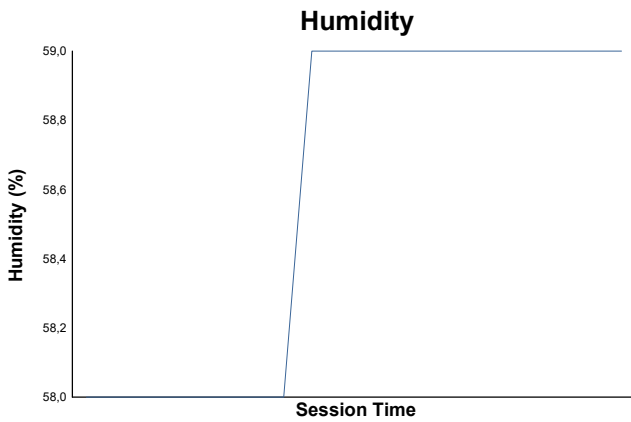

TROFEO CIRCUITO DE NAVARRA

CTO. NAVARRO DE VELOCIDAD

CARRERA 2

Weather Report

Track Status: **DRY**