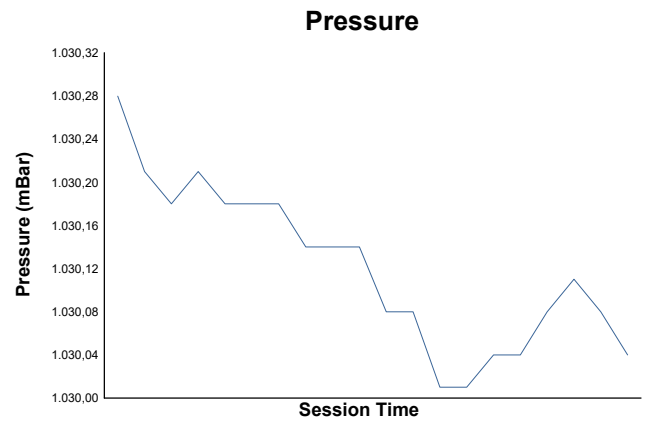

TROFEO CIRCUITO DE NAVARRA

CTO. NAVARRO DE VELOCIDAD

CARRERA 2

Weather Report

Track Status: **DRY**