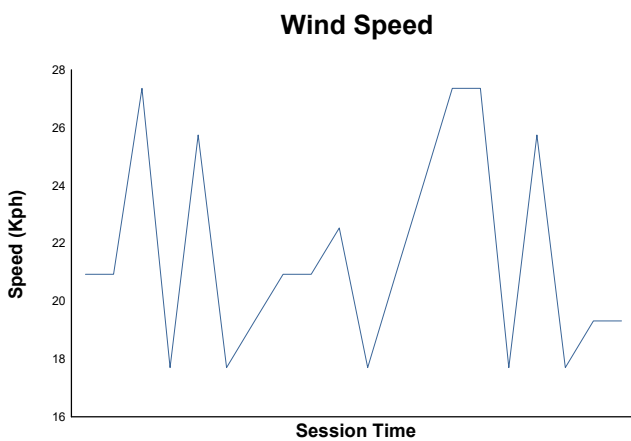

TROFEO CIRCUITO DE NAVARRA

CTO. NAVARRO DE VELOCIDAD

CARRERA 2

Weather Report

Track Status: **DRY**