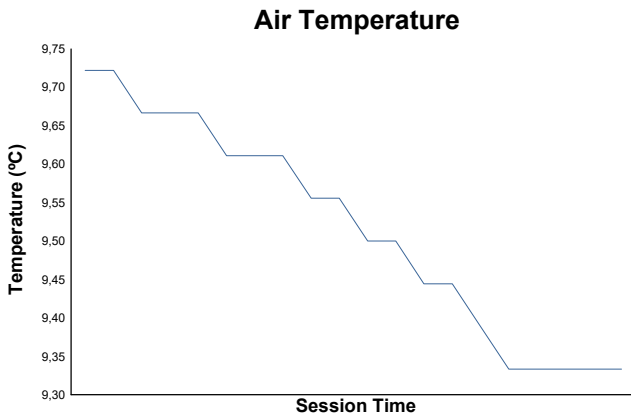

TROFEO CIRCUITO DE NAVARRA

CTO. NAVARRO DE VELOCIDAD

CARRERA 2

Weather Report

Track Status: **DRY**