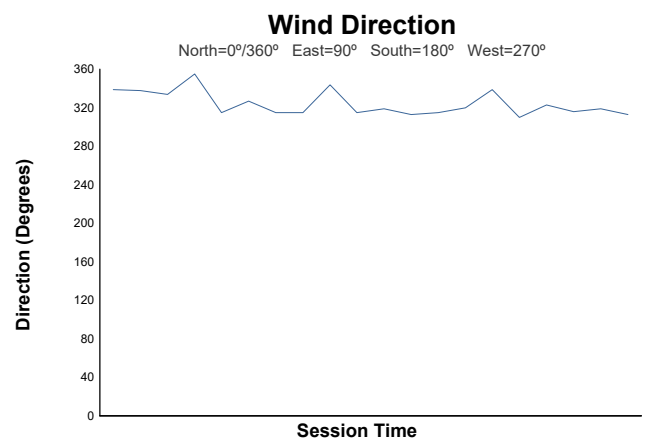

TROFEO CIRCUITO DE NAVARRA

CTO. NAVARRO DE VELOCIDAD

CARRERA 2

Weather Report

Track Status: **DRY**