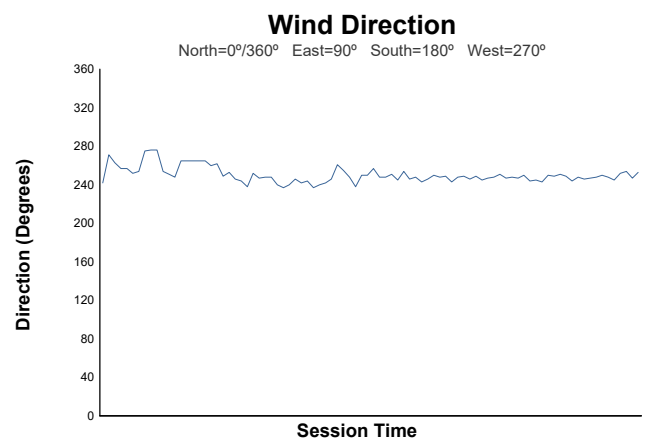

SAN SILVESTRE 100

11 DICIEMBRE - CIRCUITO DE LOS ARCOS

ENTR. LIBRES

Weather Report

Track Status: **WET**