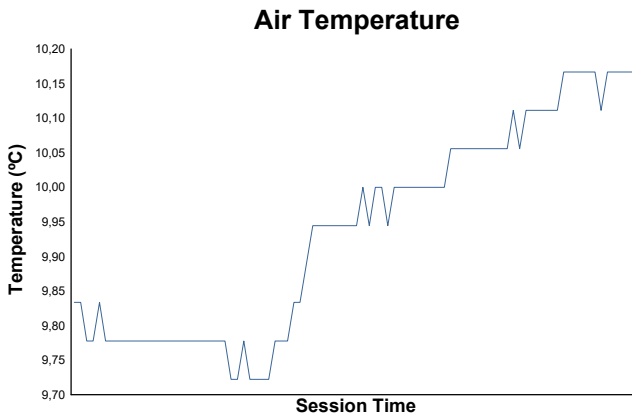

SAN SILVESTRE 100

11 DICIEMBRE - CIRCUITO DE LOS ARCOS

ENTR. LIBRES

Weather Report

Track Status: **WET**