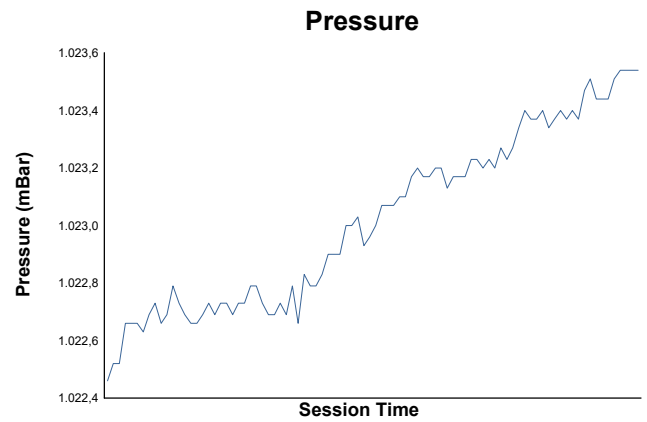

SAN SILVESTRE 100

11 DICIEMBRE - CIRCUITO DE LOS ARCOS

ENTR. LIBRES

Weather Report

Track Status: **WET**