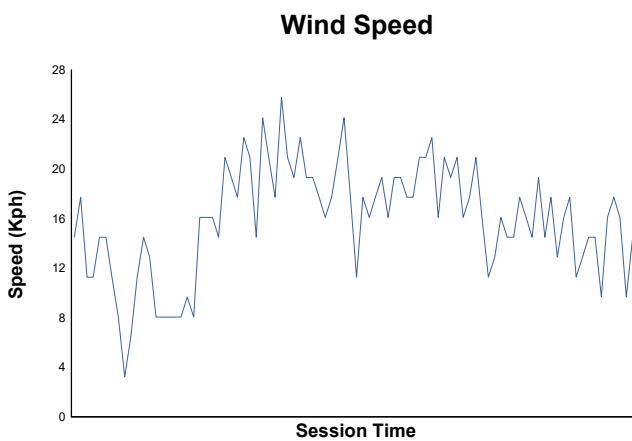

SAN SILVESTRE 100

11 DICIEMBRE - CIRCUITO DE LOS ARCOS

ENTR. LIBRES

Weather Report

Track Status: **WET**