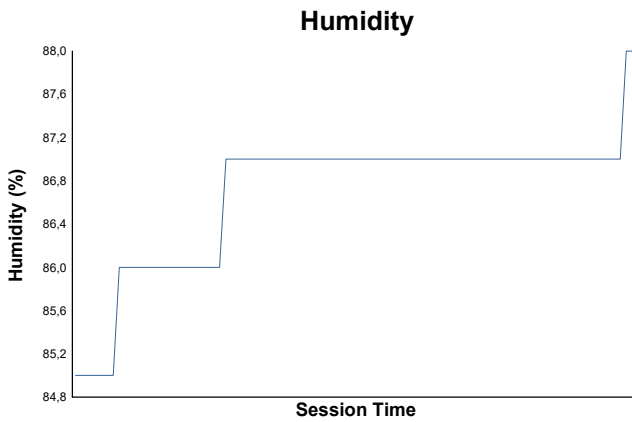

SAN SILVESTRE 100

11 DICIEMBRE - CIRCUITO DE LOS ARCOS

ENTR. LIBRES

Weather Report

Track Status: **WET**