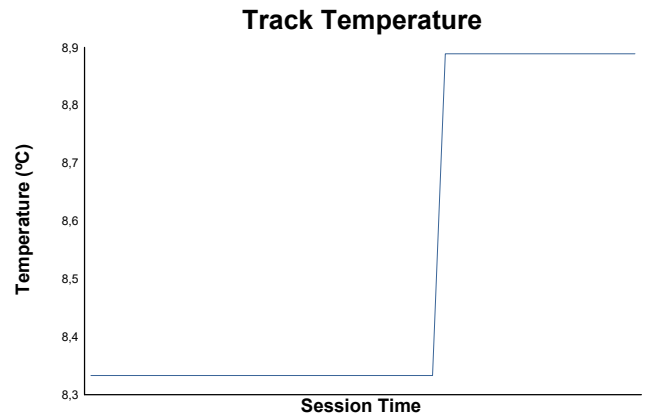

SAN SILVESTRE 100

11 DICIEMBRE - CIRCUITO DE LOS ARCOS

ENTR. CRONOMETRADO

Weather Report

Track Status: **WET**