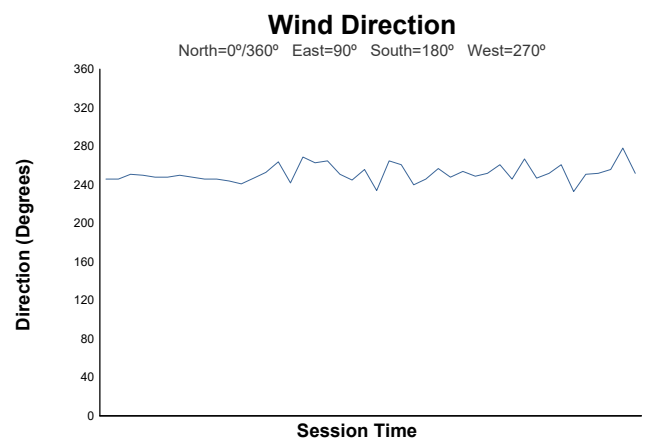

SAN SILVESTRE 100

11 DICIEMBRE - CIRCUITO DE LOS ARCOS

ENTR. CRONOMETRADO

Weather Report

Track Status: **WET**