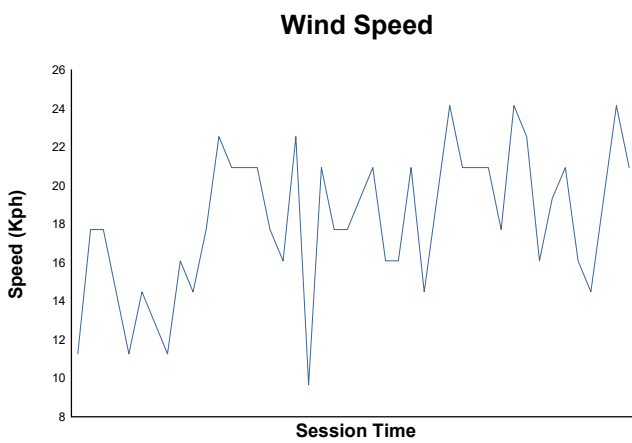

SAN SILVESTRE 100

11 DICIEMBRE - CIRCUITO DE LOS ARCOS

ENTR. CRONOMETRADO

Weather Report

Track Status: **WET**