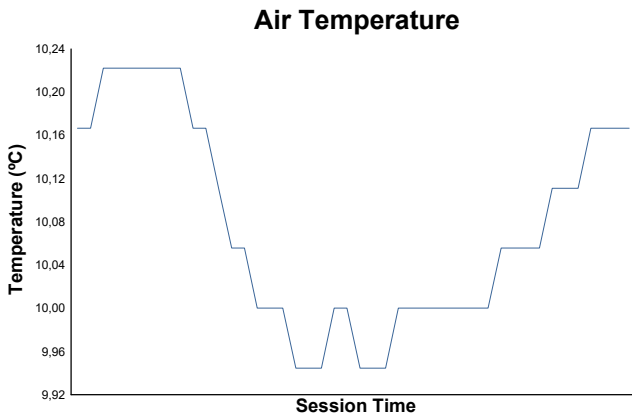

SAN SILVESTRE 100

11 DICIEMBRE - CIRCUITO DE LOS ARCOS

ENTR. CRONOMETRADO

Weather Report

Track Status: **WET**