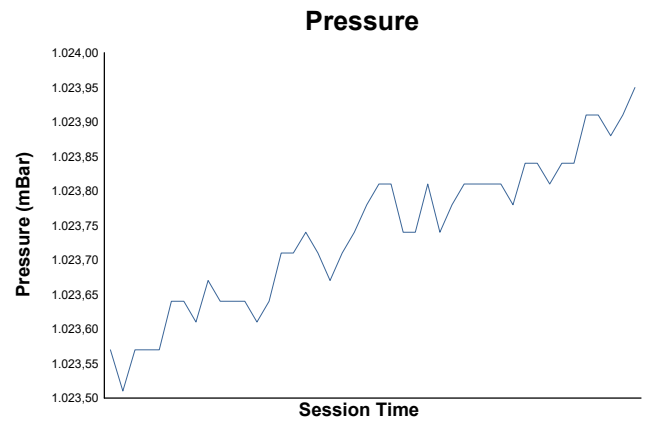

SAN SILVESTRE 100

11 DICIEMBRE - CIRCUITO DE LOS ARCOS

ENTR. CRONOMETRADO

Weather Report

Track Status: **WET**