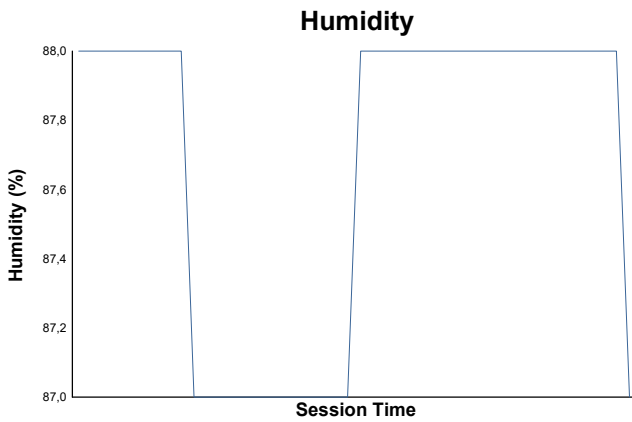

SAN SILVESTRE 100

11 DICIEMBRE - CIRCUITO DE LOS ARCOS

ENTR. CRONOMETRADO

Weather Report

Track Status: **WET**