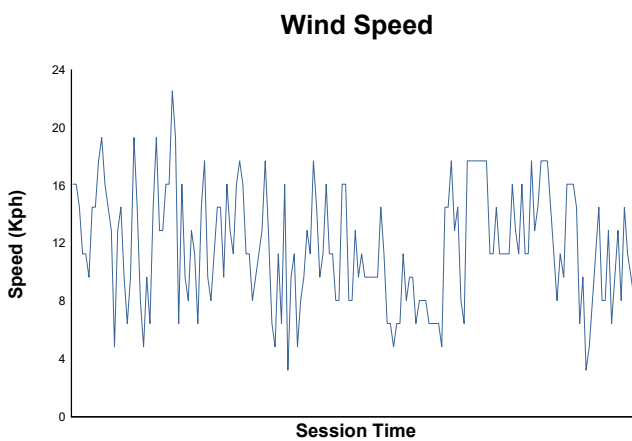

SAN SILVESTRE 100

11 DICIEMBRE - CIRCUITO DE LOS ARCOS

CARRERA 100V

Weather Report

Track Status: **WET**