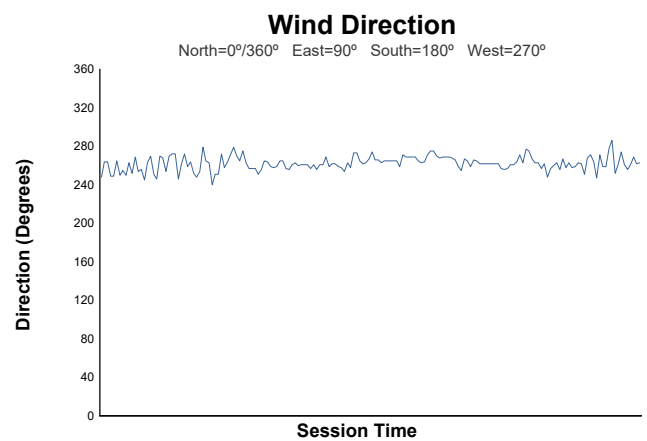

SAN SILVESTRE 100

11 DICIEMBRE - CIRCUITO DE LOS ARCOS

CARRERA 100V

Weather Report

Track Status: **WET**