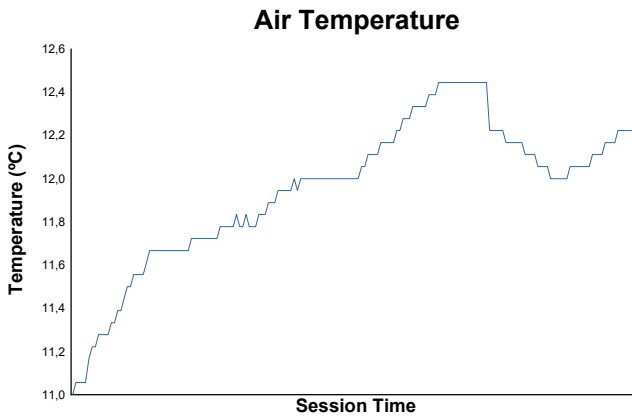

SAN SILVESTRE 100

11 DICIEMBRE - CIRCUITO DE LOS ARCOS

CARRERA 100V

Weather Report

Track Status: **WET**