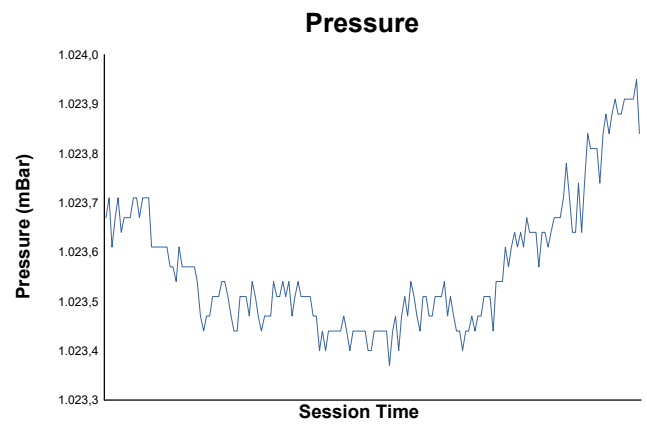

SAN SILVESTRE 100

11 DICIEMBRE - CIRCUITO DE LOS ARCOS

CARRERA 100V

Weather Report

Track Status: **WET**