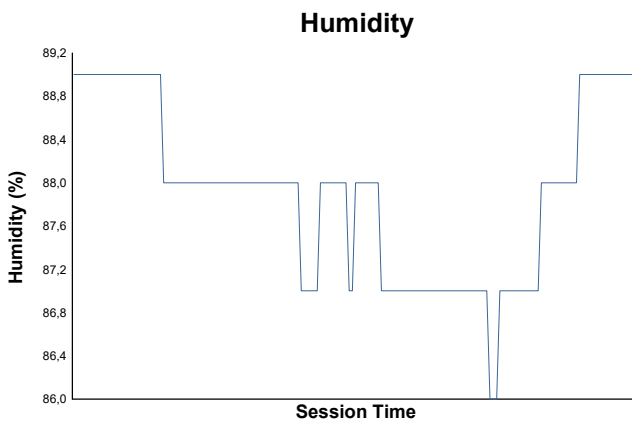

SAN SILVESTRE 100

11 DICIEMBRE - CIRCUITO DE LOS ARCOS

CARRERA 100V

Weather Report

Track Status: **WET**