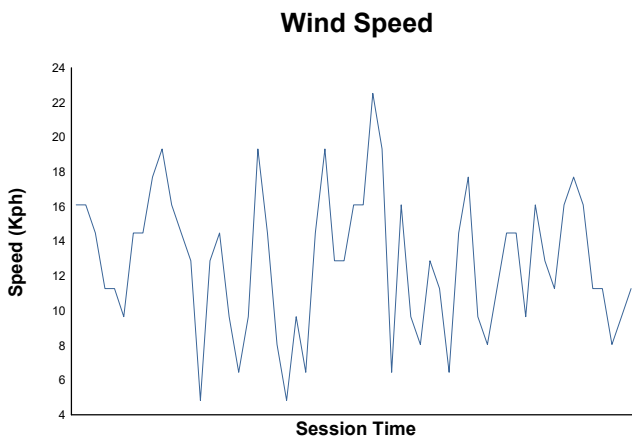

SAN SILVESTRE 100

11 DICIEMBRE - CIRCUITO DE LOS ARCOS

CARRERA 100V

Weather Report (Hour 1)

Track Status: **DRY**