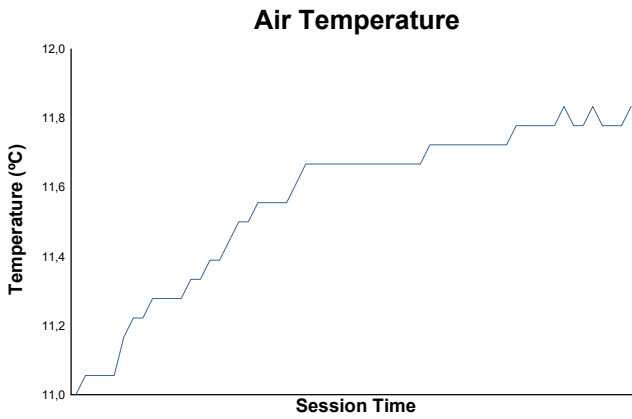

SAN SILVESTRE 100

11 DICIEMBRE - CIRCUITO DE LOS ARCOS

CARRERA 100V

Weather Report (Hour 1)

Track Status: **DRY**