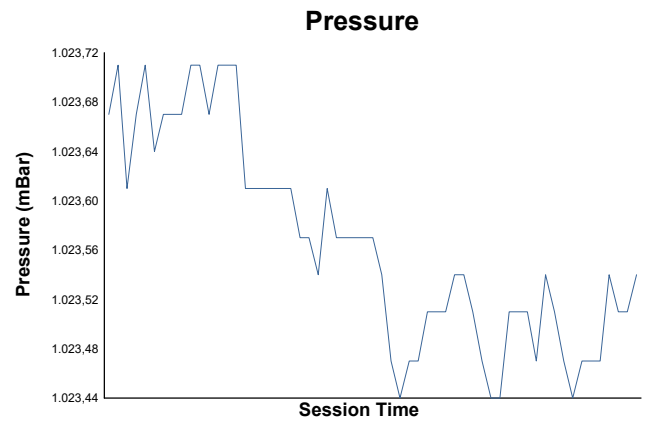

SAN SILVESTRE 100

11 DICIEMBRE - CIRCUITO DE LOS ARCOS

CARRERA 100V

Weather Report (Hour 1)

Track Status: **DRY**