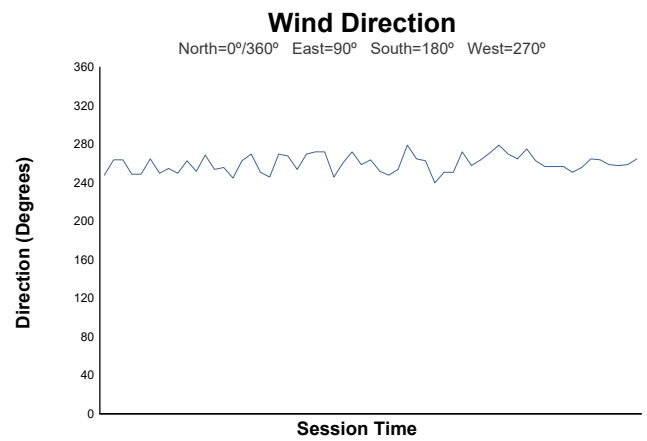

SAN SILVESTRE 100

11 DICIEMBRE - CIRCUITO DE LOS ARCOS

CARRERA 100V

Weather Report (Hour 1)

Track Status: **DRY**