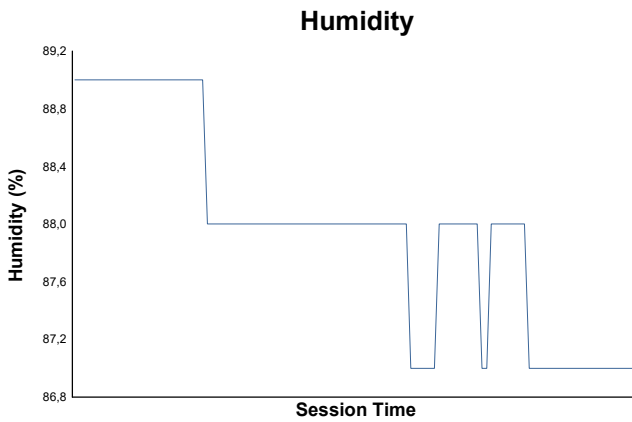

SAN SILVESTRE 100

11 DICIEMBRE - CIRCUITO DE LOS ARCOS

CARRERA 100V

Weather Report (Hour 2)

Track Status: **DRY**