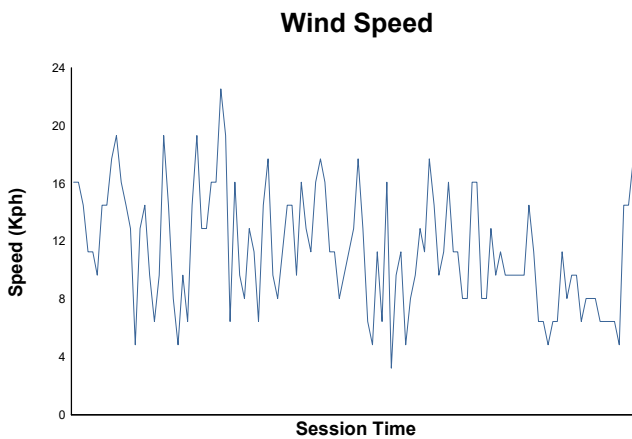

SAN SILVESTRE 100

11 DICIEMBRE - CIRCUITO DE LOS ARCOS

CARRERA 100V

Weather Report (Hour 2)

Track Status: **DRY**