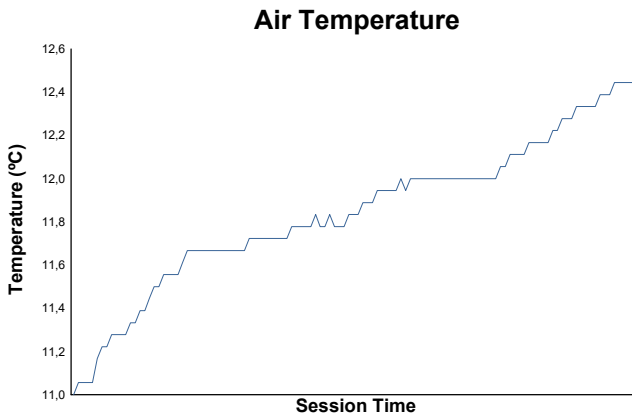

SAN SILVESTRE 100

11 DICIEMBRE - CIRCUITO DE LOS ARCOS

CARRERA 100V

Weather Report (Hour 2)

Track Status: **DRY**