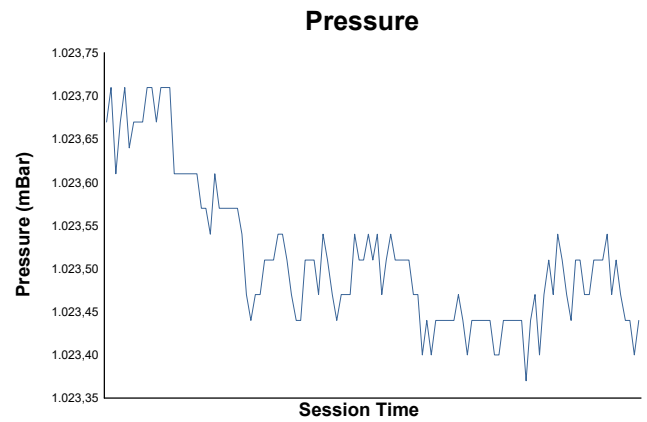

SAN SILVESTRE 100

11 DICIEMBRE - CIRCUITO DE LOS ARCOS

CARRERA 100V

Weather Report (Hour 2)

Track Status: **DRY**