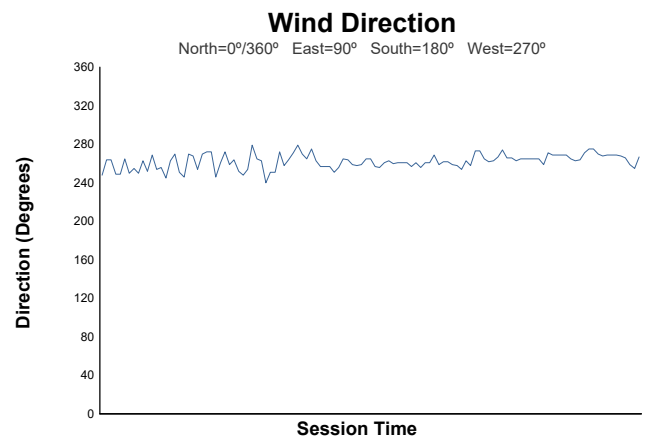

SAN SILVESTRE 100

11 DICIEMBRE - CIRCUITO DE LOS ARCOS

CARRERA 100V

Weather Report (Hour 2)

Track Status: **DRY**