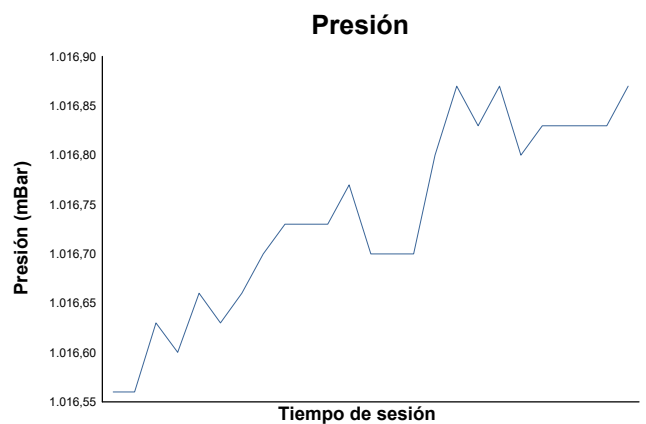

CTO. CIV VELOCIDAD NAVARRA

CIV R4C CUP KTM900

ENT. CRONO 1

Informe meteorológico

Estado de pista: **SECO**