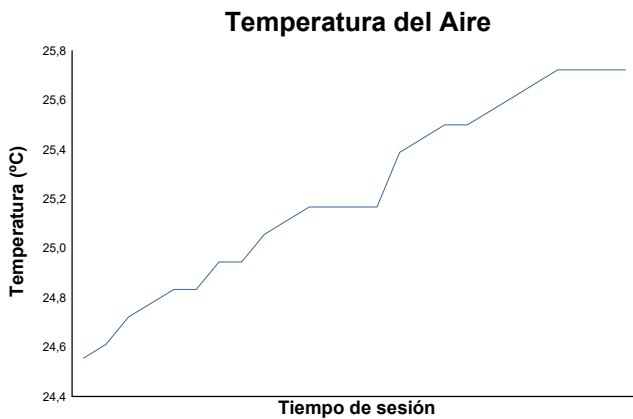

CTO. CIV VELOCIDAD NAVARRA

CIV R4C CUP KTM900

ENT. CRONO 1

Informe meteorológico

Estado de pista: **SECO**