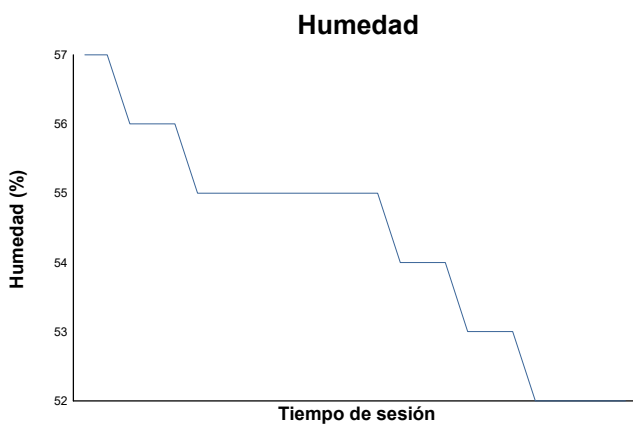

CTO. CIV VELOCIDAD NAVARRA

CIV R4C CUP KTM900

ENT. CRONO 1

Informe meteorológico

Estado de pista: **SECO**