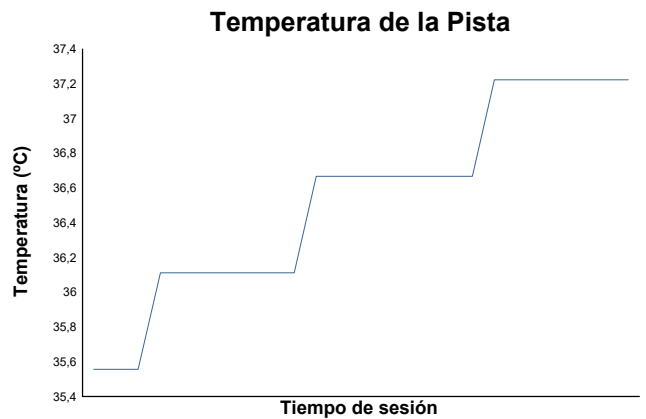

CTO. CIV VELOCIDAD NAVARRA

CIV R4C CUP KTM900

ENT. CRONO 1

Informe meteorológico

Estado de pista: **SECO**