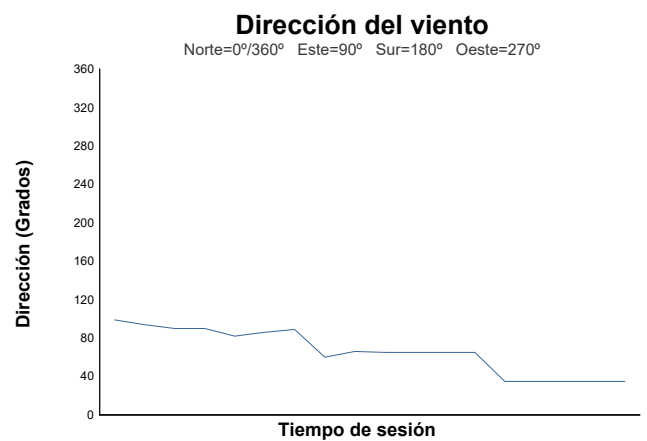

CTO. CIV VELOCIDAD NAVARRA

CIV R4C CUP KTM900

CARRERA 1

Informe meteorológico

Estado de pista: **SECO**