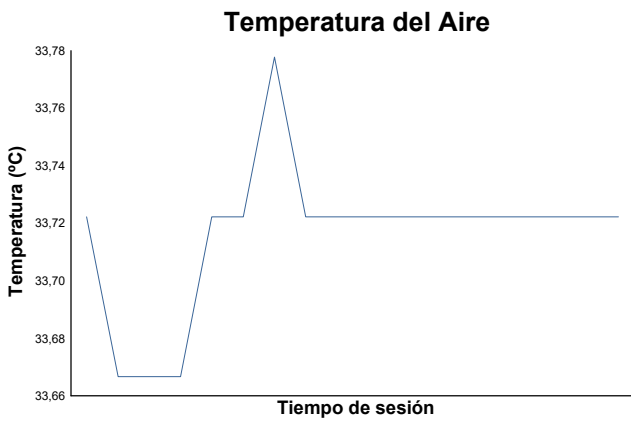

CTO. CIV VELOCIDAD NAVARRA

CIV R4C CUP KTM900

CARRERA 1

Informe meteorológico

Estado de pista: **SECO**