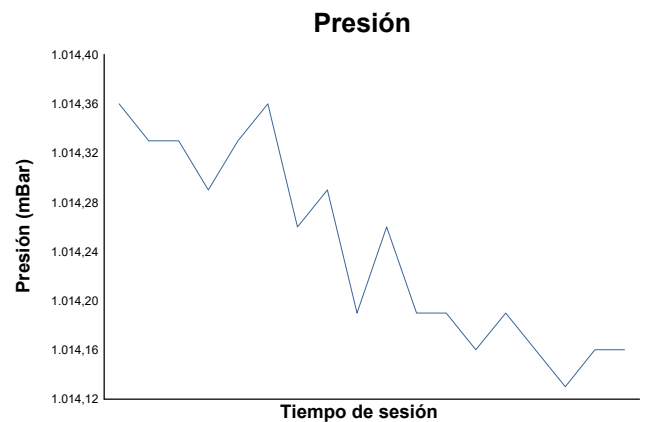

CTO. CIV VELOCIDAD NAVARRA

CIV R4C CUP KTM900

CARRERA 1

Informe meteorológico

Estado de pista: **SECO**