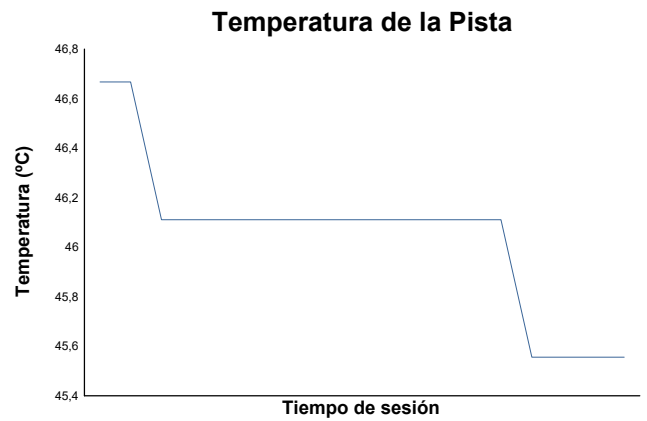

CTO. CIV VELOCIDAD NAVARRA

CIV R4C CUP KTM900

CARRERA 1

Informe meteorológico

Estado de pista: **SECO**