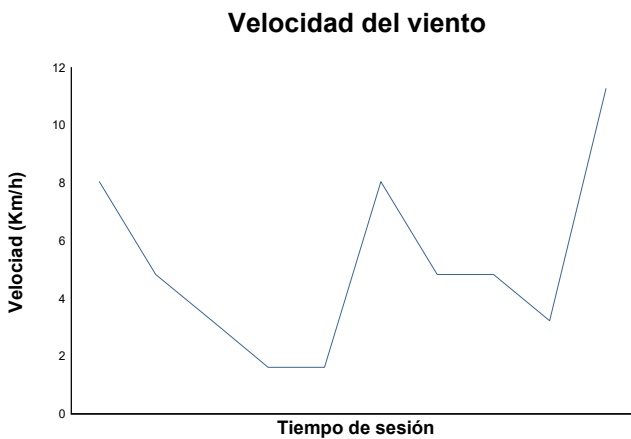

CTO. CIV VELOCIDAD NAVARRA

CIV R4C CUP KTM900

WARM-UP

Informe meteorológico

Estado de pista: **SECO**