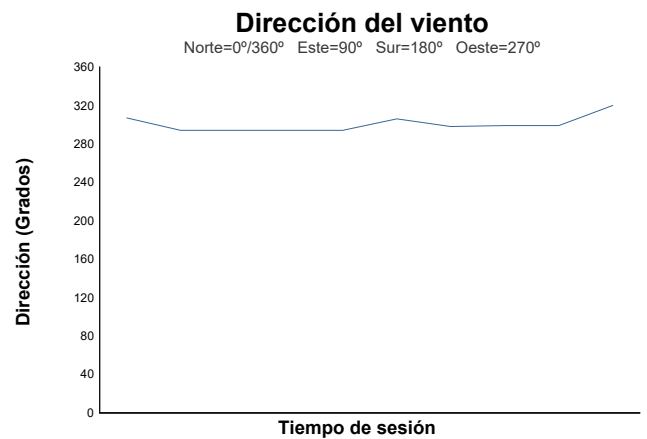

CTO. CIV VELOCIDAD NAVARRA

CIV R4C CUP KTM900

WARM-UP

Informe meteorológico

Estado de pista: **SECO**