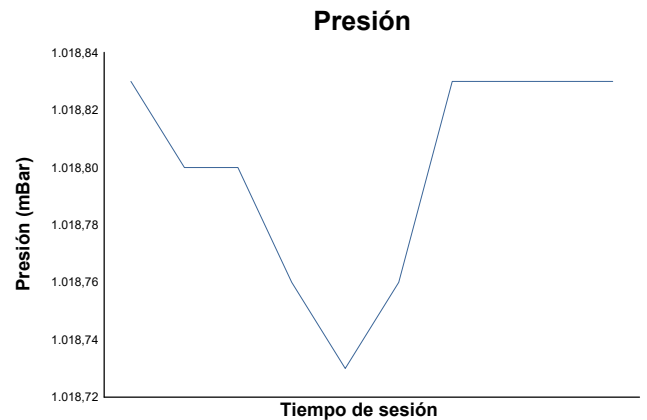

CTO. CIV VELOCIDAD NAVARRA

CIV R4C CUP KTM900

WARM-UP

Informe meteorológico

Estado de pista: **SECO**