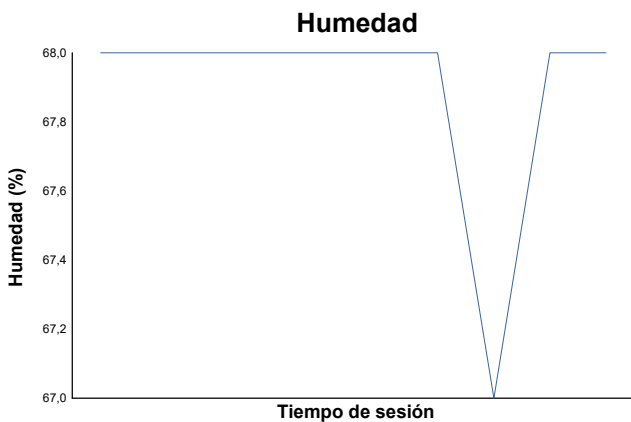

CTO. CIV VELOCIDAD NAVARRA

CIV SSP 300

WARM-UP

Informe meteorológico

Estado de pista: **SECO**