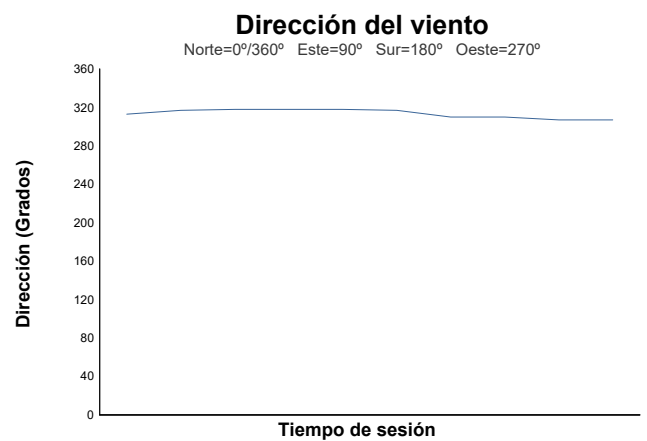

CTO. CIV VELOCIDAD NAVARRA

CIV SSP 300

WARM-UP

Informe meteorológico

Estado de pista: **SECO**