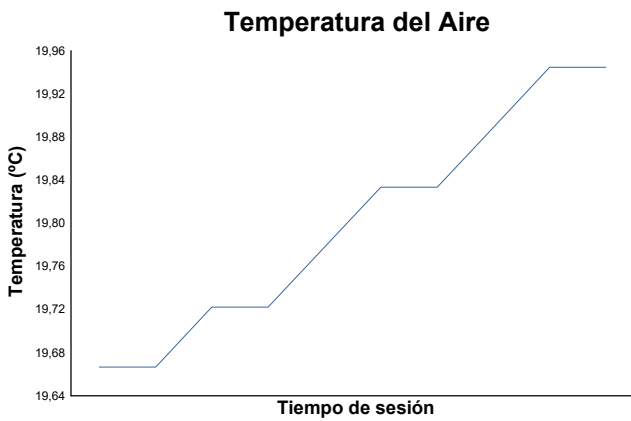

CTO. CIV VELOCIDAD NAVARRA

CIV SSP 300

WARM-UP

Informe meteorológico

Estado de pista: **SECO**