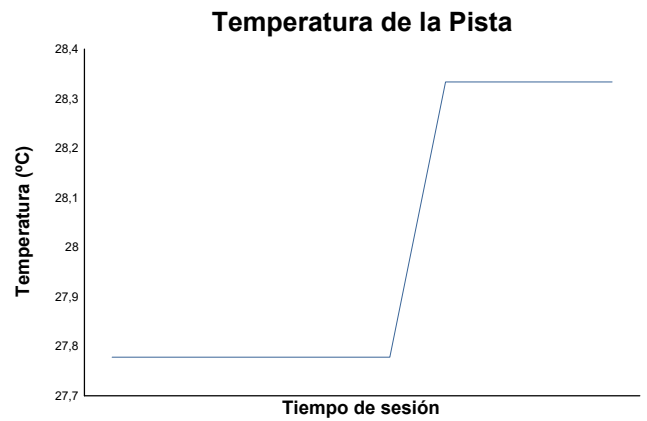

CTO. CIV VELOCIDAD NAVARRA

CIV SSP 300

WARM-UP

Informe meteorológico

Estado de pista: **SECO**