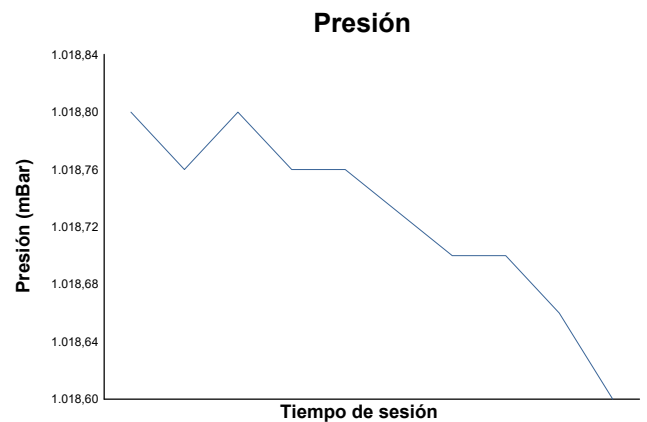

CTO. CIV VELOCIDAD NAVARRA

CIV SSP 300

WARM-UP

Informe meteorológico

Estado de pista: **SECO**