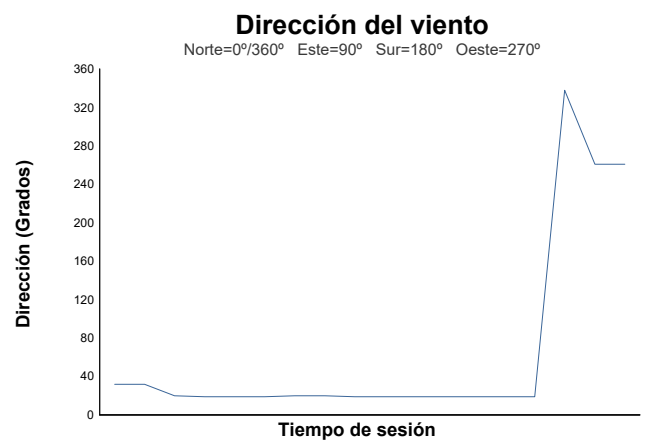

CTO. CIV VELOCIDAD NAVARRA COPA IBERICA TUONO PORTUGAL CARRERA 2

Informe meteorológico

Estado de pista: **SECO**