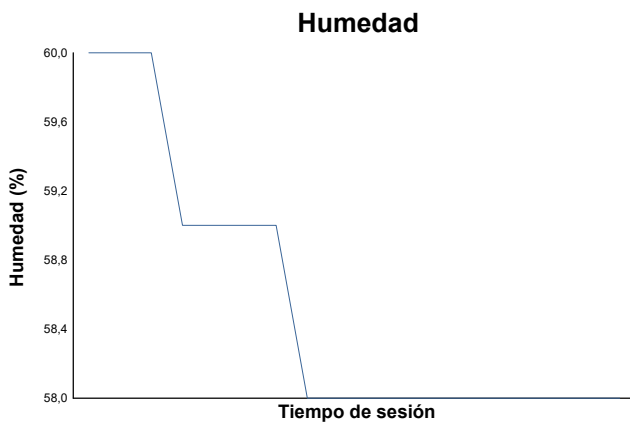

CTO. CIV VELOCIDAD NAVARRA COPA IBERICA TUONO PORTUGAL CARRERA 2

Informe meteorológico

Estado de pista: **SECO**