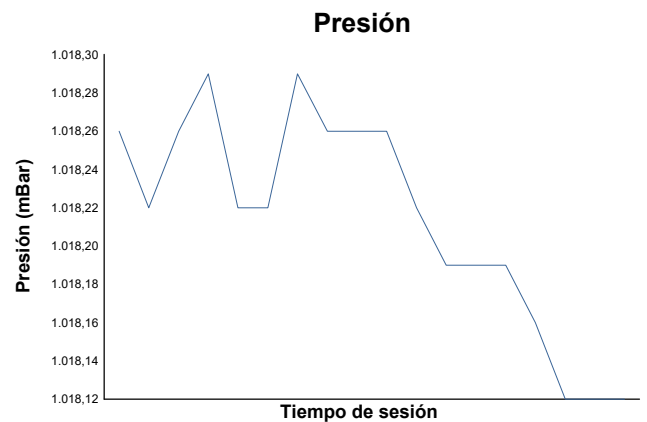

CTO. CIV VELOCIDAD NAVARRA COPA IBERICA TUONO PORTUGAL CARRERA 2

Informe meteorológico

Estado de pista: **SECO**