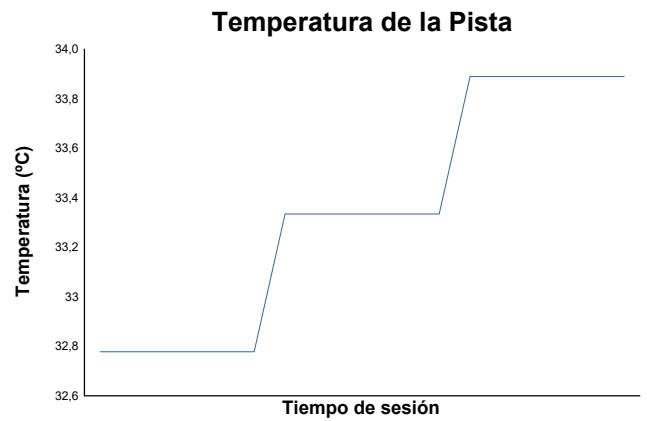

CTO. CIV VELOCIDAD NAVARRA COPA IBERICA TUONO PORTUGAL CARRERA 2

Informe meteorológico

Estado de pista: **SECO**