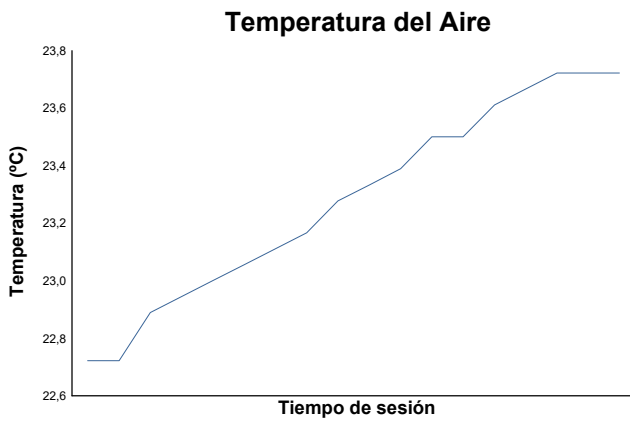

CTO. CIV VELOCIDAD NAVARRA COPA IBERICA TUONO PORTUGAL CARRERA 2

Informe meteorológico

Estado de pista: **SECO**