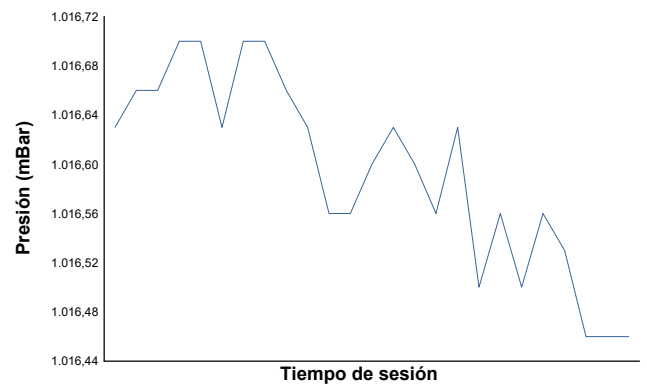

CTO. CIV VELOCIDAD NAVARRA

OPEN 1000 - R1 - ZX10 CUP

ENT. CRONO 2

Informe meteorológico

Temperatura del Aire

Temperatura de la Pista

Humedad

Presión

Velocidad del viento

Dirección del viento

Norte=0°/360° Este=90° Sur=180° Oeste=270°

Estado de pista: **SECO**