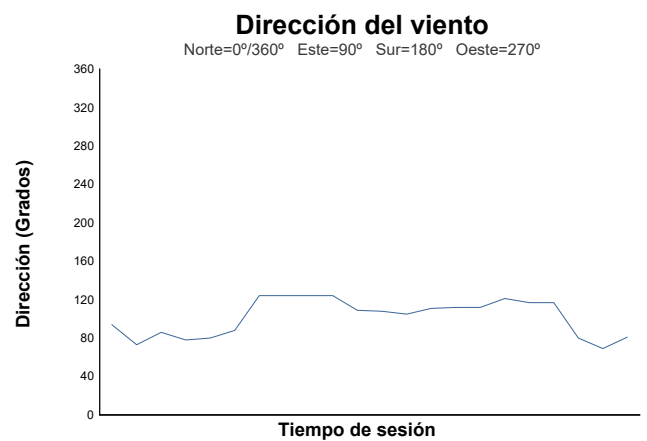

CTO. CIV VELOCIDAD NAVARRA

OPEN 1000 - R1 - ZX10 CUP

CARRERA YAMAHA R1

Informe meteorológico

Estado de pista: **SECO**