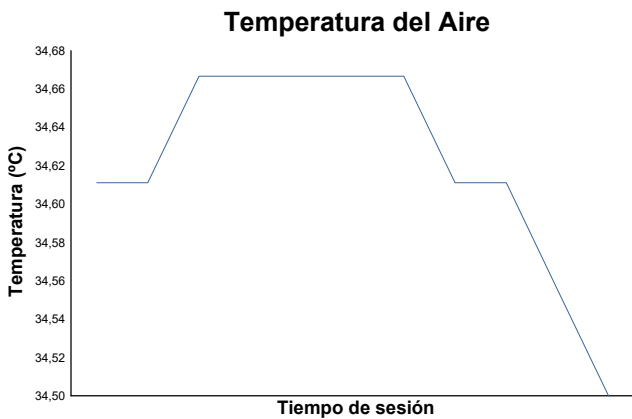

CTO. CIV VELOCIDAD NAVARRA

OPEN 1000 - R1 - ZX10 CUP

CARRERA CORTA ZX10

Informe meteorológico

Estado de pista: **SECO**