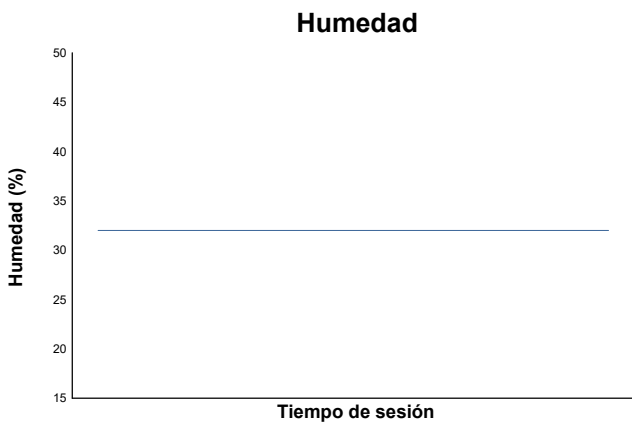

CTO. CIV VELOCIDAD NAVARRA

OPEN 1000 - R1 - ZX10 CUP

CARRERA CORTA ZX10

Informe meteorológico

Estado de pista: **SECO**