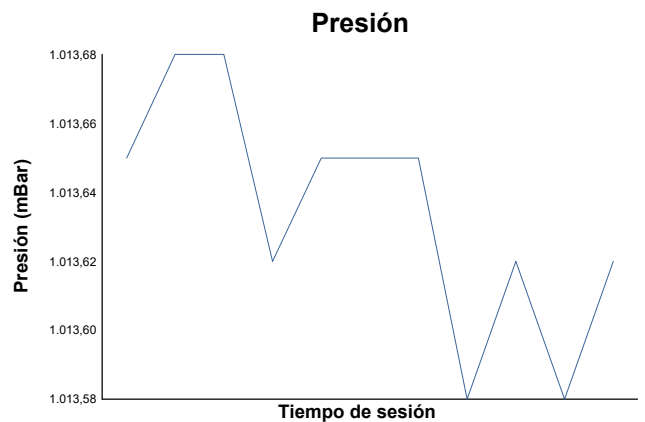

CTO. CIV VELOCIDAD NAVARRA

OPEN 1000 - R1 - ZX10 CUP

CARRERA CORTA ZX10

Informe meteorológico

Estado de pista: **SECO**