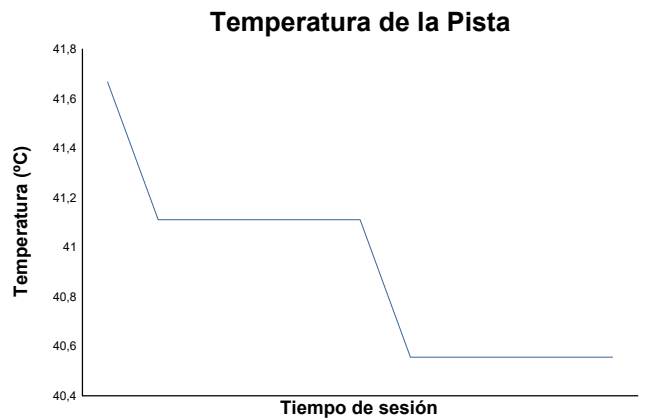

CTO. CIV VELOCIDAD NAVARRA

OPEN 1000 - R1 - ZX10 CUP

CARRERA CORTA ZX10

Informe meteorológico

Estado de pista: **SECO**