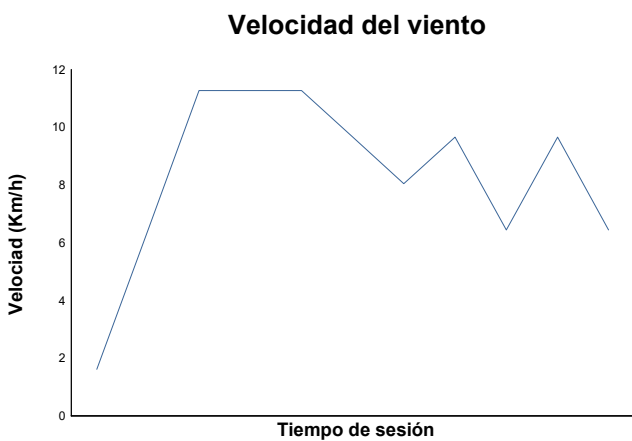

CTO. CIV VELOCIDAD NAVARRA

OPEN 1000 - R1 - ZX10 CUP

CARRERA CORTA ZX10

Informe meteorológico

Estado de pista: **SECO**