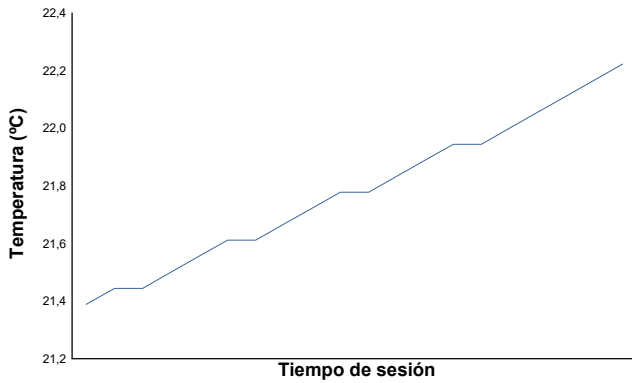

CTO. CIV VELOCIDAD NAVARRA

OPEN 600 - R6

ENT. CRONO 1

Informe meteorológico

Temperatura del Aire

Temperatura de la Pista

Humedad

Presión

Velocidad del viento

Dirección del viento

Norte=0°/360° Este=90° Sur=180° Oeste=270°

Estado de pista: **SECO**