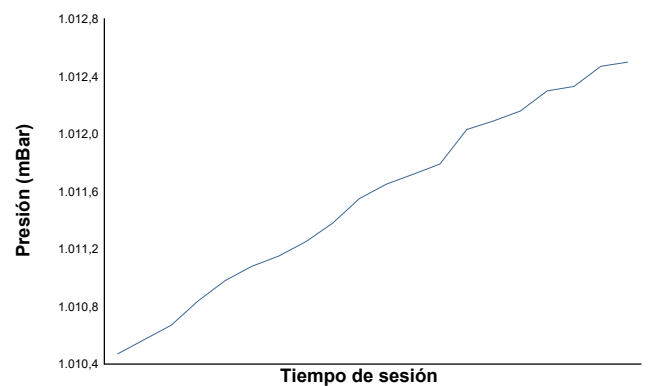

CTO. CIV VELOCIDAD NAVARRA

OPEN 600 - R6

ENT. CRONO 1

Informe meteorológico

Temperatura del Aire

Temperatura de la Pista

Humedad

Presión

Velocidad del viento

Dirección del viento

Norte=0°/360° Este=90° Sur=180° Oeste=270°

Estado de pista: **SECO**