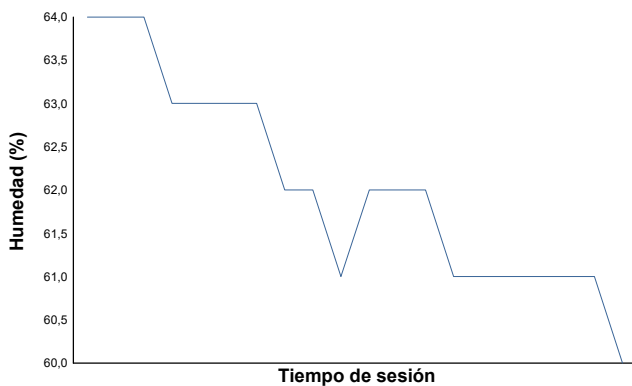

CTO. CIV VELOCIDAD NAVARRA

OPEN 600 - R6

ENT. CRONO 1

Informe meteorológico

Temperatura del Aire

Temperatura de la Pista

Humedad

Presión

Velocidad del viento

Dirección del viento

Norte=0°/360° Este=90° Sur=180° Oeste=270°

Estado de pista: **SECO**