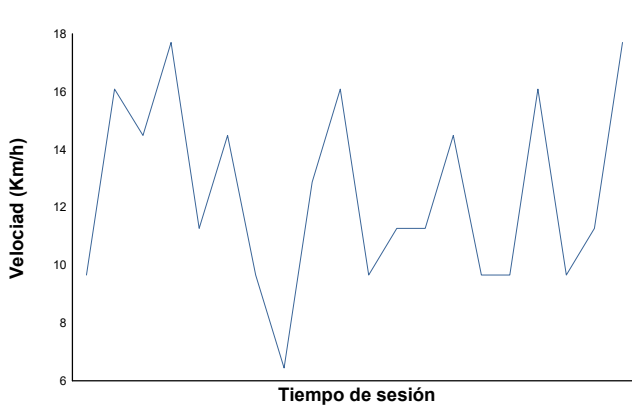

CTO. CIV VELOCIDAD NAVARRA

OPEN 600 - R6

ENT. CRONO 1

Informe meteorológico

Temperatura del Aire

Temperatura de la Pista

Humedad

Presión

Velocidad del viento

Dirección del viento

Norte=0°/360° Este=90° Sur=180° Oeste=270°

Estado de pista: **SECO**