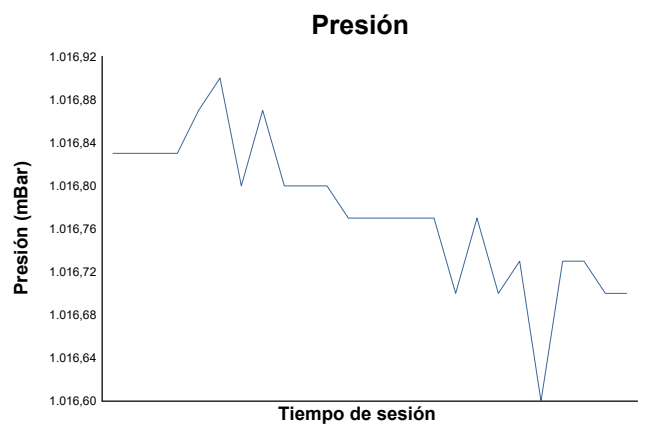

CTO. CIV VELOCIDAD NAVARRA

OPEN 600 - R6

ENT. CRONO 2

Informe meteorológico

Estado de pista: **SECO**