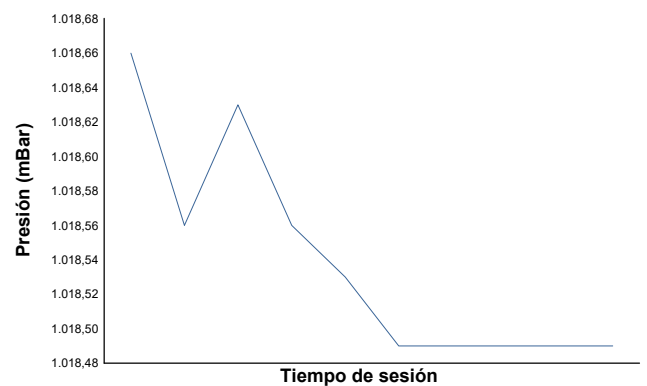

CTO. CIV VELOCIDAD NAVARRA

OPEN 600 - R6

WARM-UP

Informe meteorológico

Temperatura del Aire

Temperatura de la Pista

Humedad

Presión

Velocidad del viento

Dirección del viento

Norte=0°/360° Este=90° Sur=180° Oeste=270°

Estado de pista: **SECO**