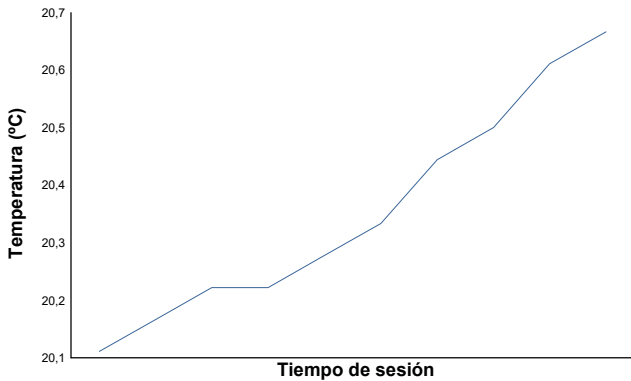

CTO. CIV VELOCIDAD NAVARRA

OPEN 600 - R6

WARM-UP

Informe meteorológico

Temperatura del Aire

Temperatura de la Pista

Humedad

Presión

Velocidad del viento

Dirección del viento

Norte=0°/360° Este=90° Sur=180° Oeste=270°

Estado de pista: **SECO**