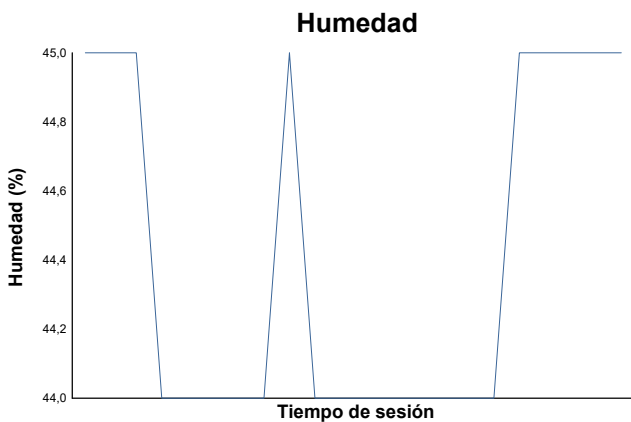

CTO. CIV VELOCIDAD NAVARRA

OPEN 600 - R6

CARRERA

Informe meteorológico

Estado de pista: **SECO**