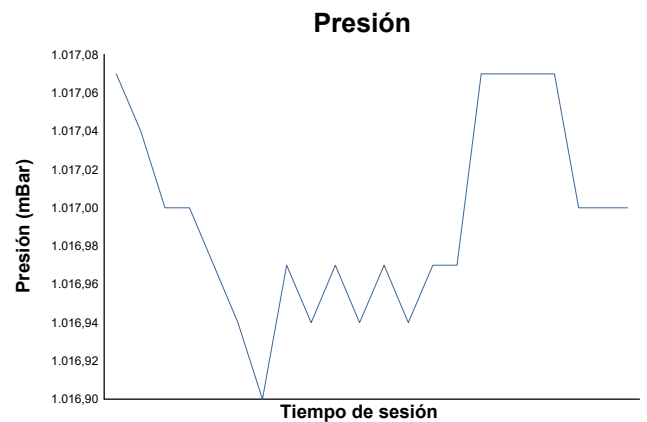

CTO. CIV VELOCIDAD NAVARRA

OPEN 600 - R6

CARRERA

Informe meteorológico

Estado de pista: **SECO**