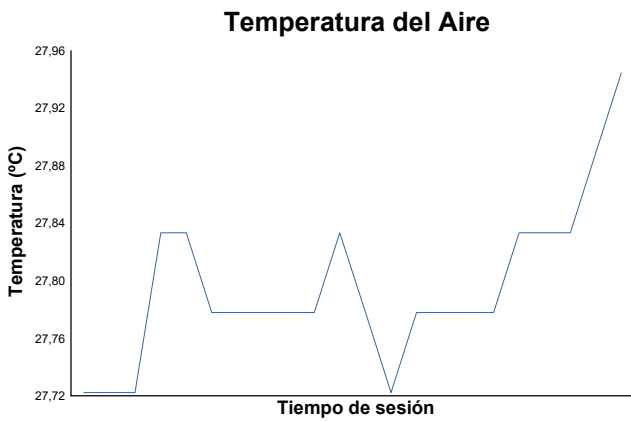

CTO. CIV VELOCIDAD NAVARRA

OPEN 600 - R6

CARRERA

Informe meteorológico

Estado de pista: **SECO**