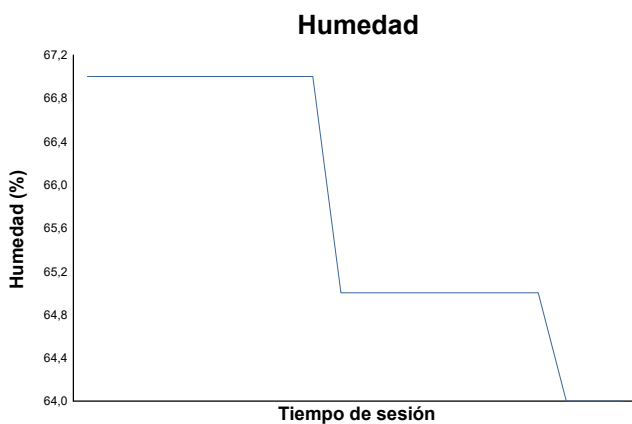

CTO. CIV VELOCIDAD NAVARRA OPEN EASYRACE ENT. CRONO 1

Informe meteorológico

Estado de pista: **SECO**