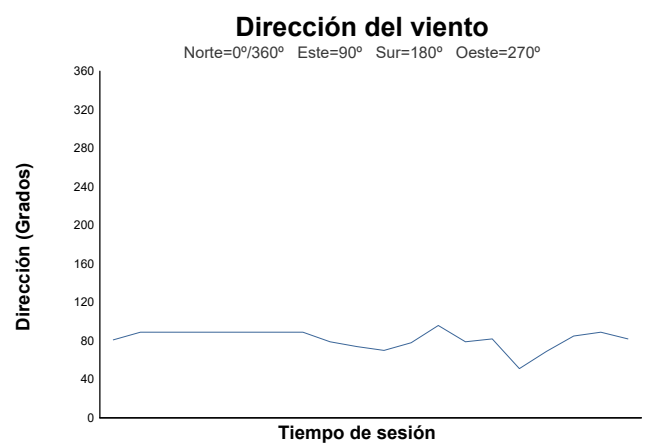

CTO. CIV VELOCIDAD NAVARRA OPEN EASYRACE ENT. CRONO 1

Informe meteorológico

Estado de pista: **SECO**