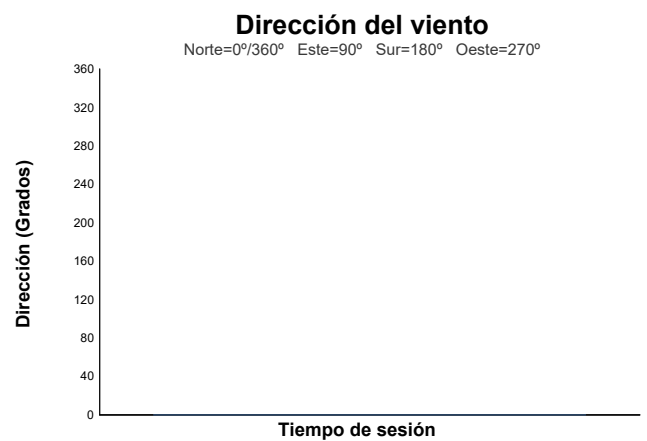

CTO. CIV VELOCIDAD NAVARRA OPEN EASYRACE SUPERPOLE

Informe meteorológico

Estado de pista: **SECO**