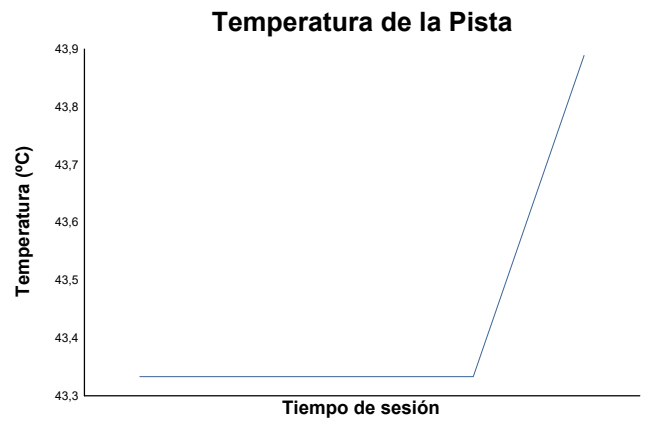

CTO. CIV VELOCIDAD NAVARRA OPEN EASYRACE SUPERPOLE

Informe meteorológico

Estado de pista: **SECO**