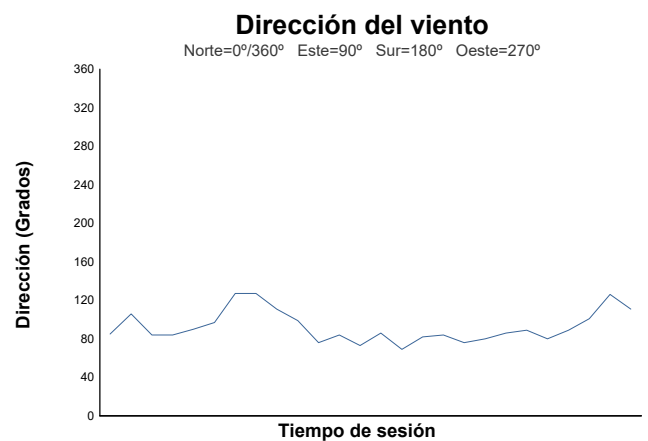

CTO. CIV VELOCIDAD NAVARRA

TALENT CIV

ENT. CRONO 1

Informe meteorológico

Estado de pista: **SECO**