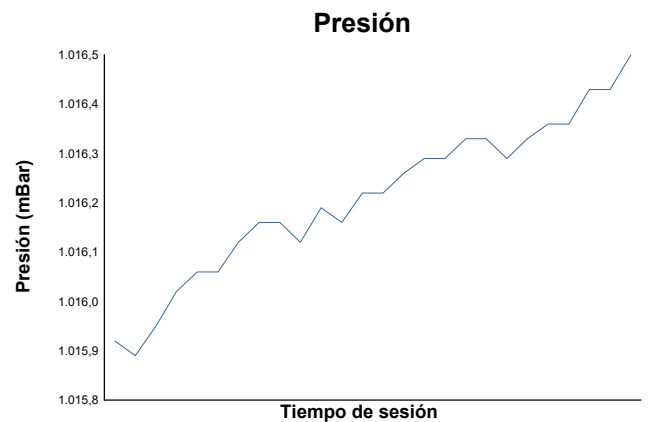

CTO. CIV VELOCIDAD NAVARRA

TALENT CIV

ENT. CRONO 1

Informe meteorológico

Estado de pista: **SECO**