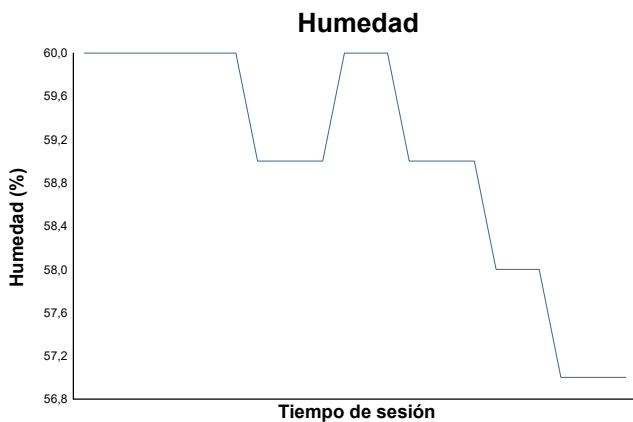

CTO. CIV VELOCIDAD NAVARRA

TALENT CIV

ENT. CRONO 1

Informe meteorológico

Estado de pista: **SECO**