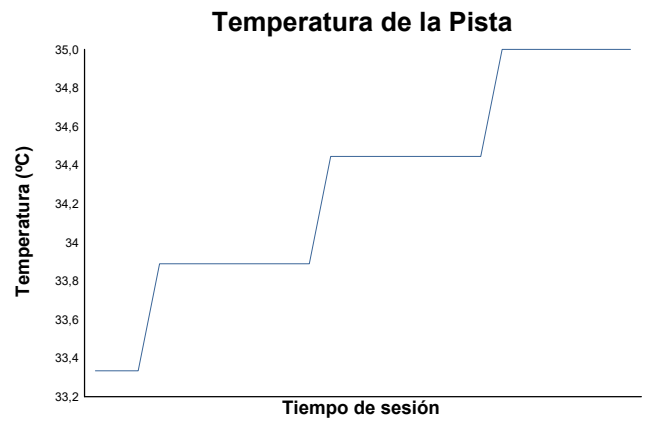

CTO. CIV VELOCIDAD NAVARRA

TALENT CIV

ENT. CRONO 1

Informe meteorológico

Estado de pista: **SECO**