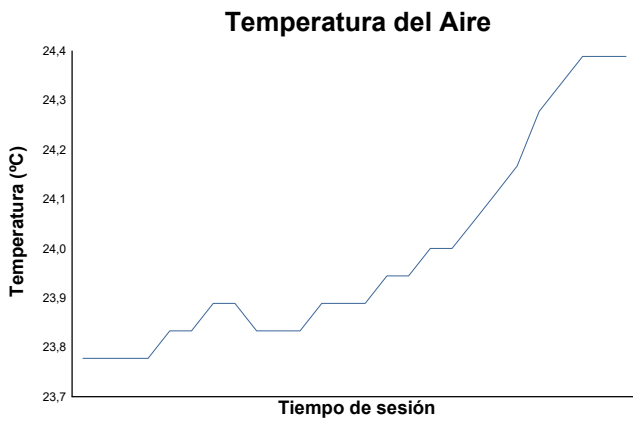

CTO. CIV VELOCIDAD NAVARRA

TALENT CIV

ENT. CRONO 1

Informe meteorológico

Estado de pista: **SECO**