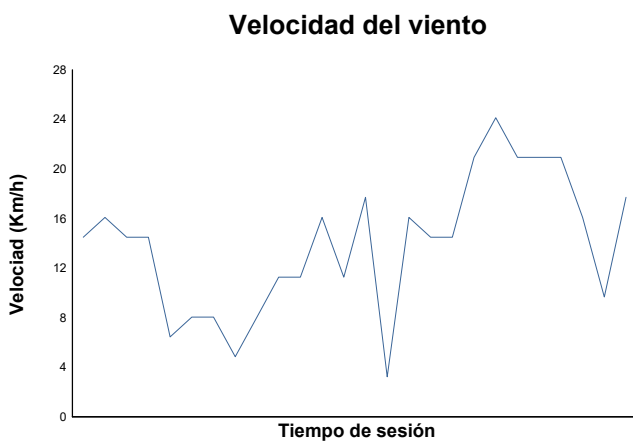

CTO. CIV VELOCIDAD NAVARRA

TALENT CIV

ENT. CRONO 1

Informe meteorológico

Estado de pista: **SECO**