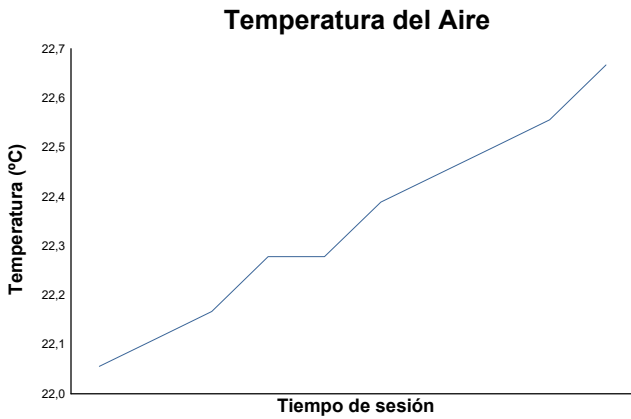

CTO. CIV VELOCIDAD NAVARRA TALENT CIV WARM-UP

Informe meteorológico

Estado de pista: **SECO**