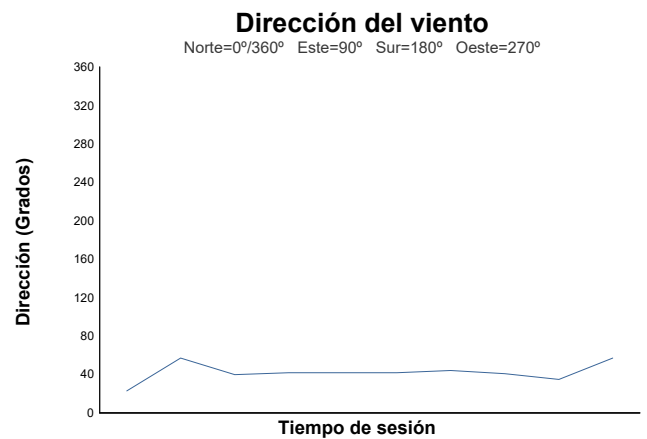

CTO. CIV VELOCIDAD NAVARRA TALENT CIV WARM-UP

Informe meteorológico

Estado de pista: **SECO**