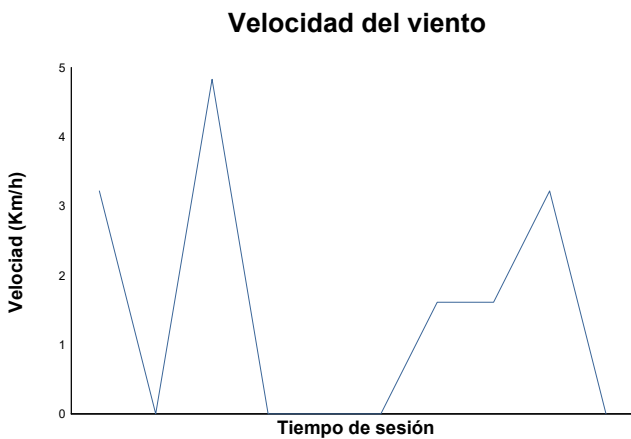

CTO. CIV VELOCIDAD NAVARRA TALENT CIV WARM-UP

Informe meteorológico

Estado de pista: **SECO**