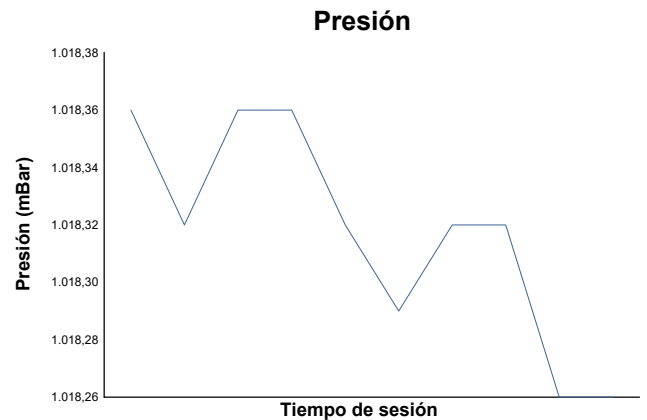

CTO. CIV VELOCIDAD NAVARRA TALENT CIV WARM-UP

Informe meteorológico

Estado de pista: **SECO**