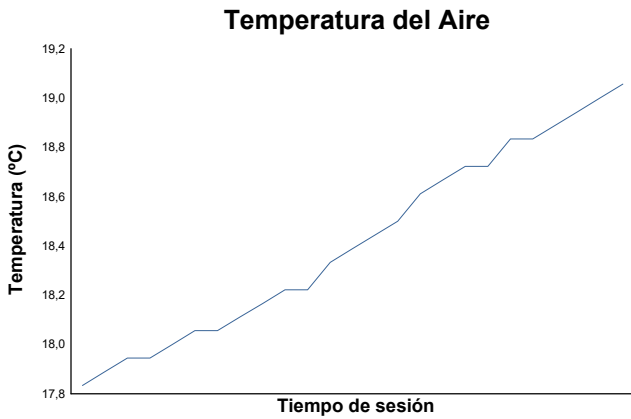

ESBK
Moto4
ENT. CRONOMETRADO
Informe meteorológico

Estado de pista: **SECO**