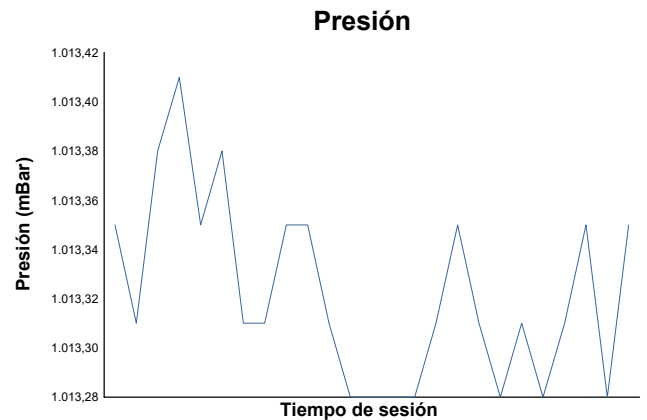

ESBK
Moto4
ENT. CRONOMETRADO
Informe meteorológico

Estado de pista: **SECO**