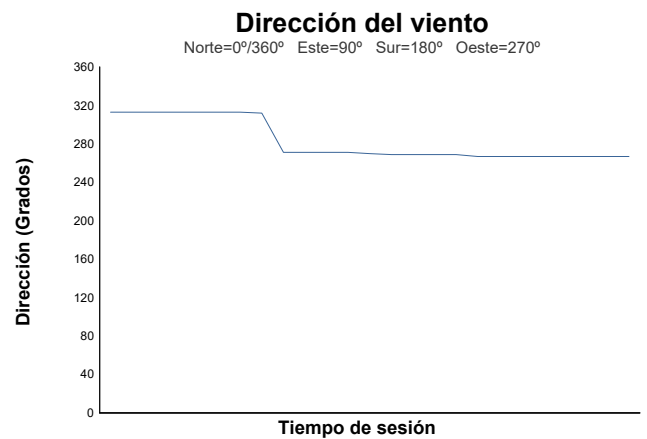

ESBK
Moto4
ENT. CRONOMETRADO
Informe meteorológico

Estado de pista: **SECO**