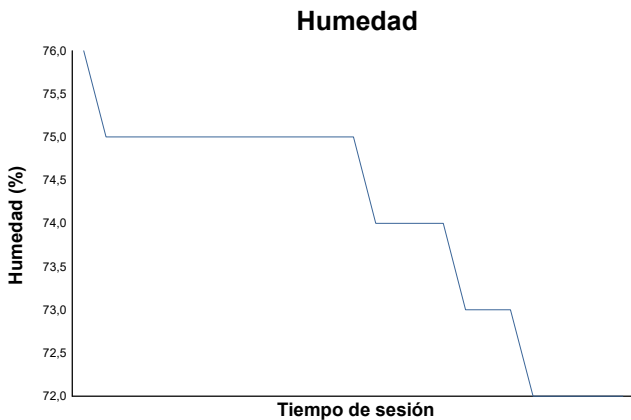

ESBK
Moto4
ENT. CRONOMETRADO
Informe meteorológico

Estado de pista: **SECO**