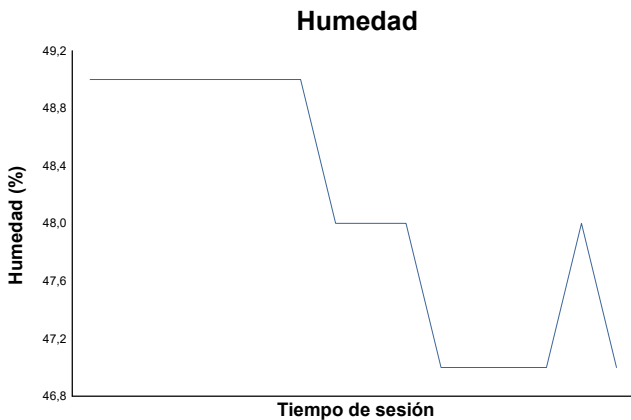

ESBK
Moto4
CARRERA 1
Informe meteorológico

Estado de pista: **SECO**