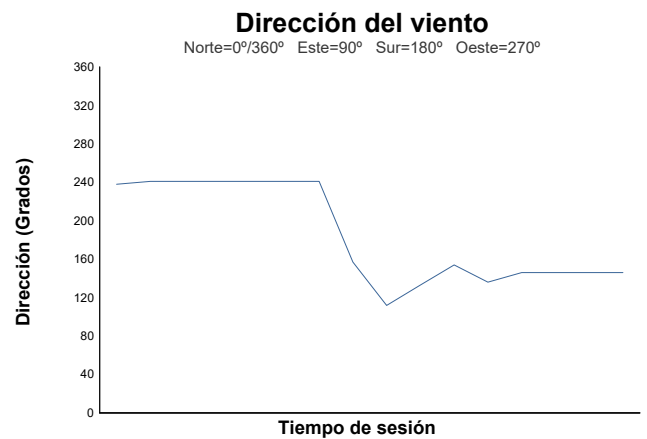

ESBK
Moto4
CARRERA 1
Informe meteorológico

Estado de pista: **SECO**