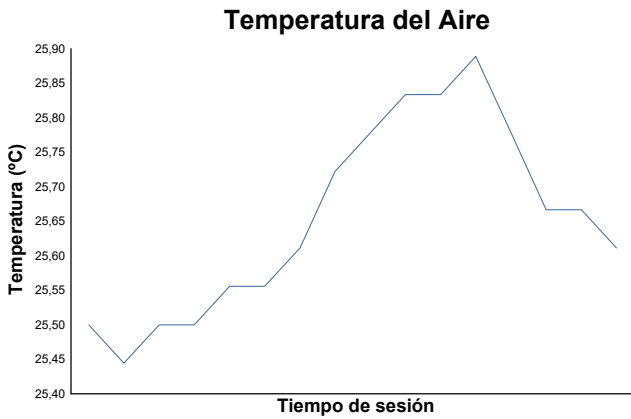

ESBK
Moto4
CARRERA 1
Informe meteorológico

Estado de pista: **SECO**