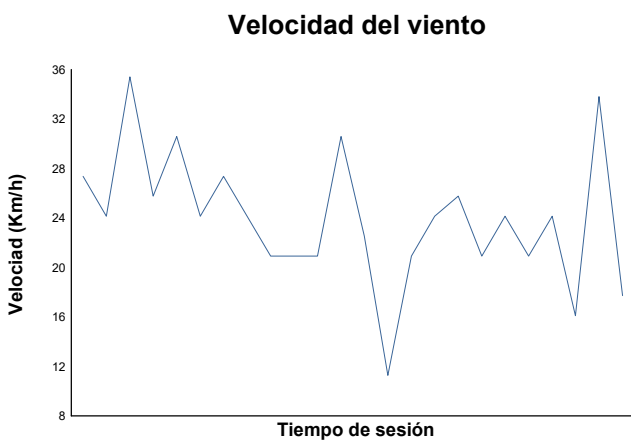

ESBK
Moto4
CARRERA 2
Informe meteorológico

Estado de pista: **SECO**