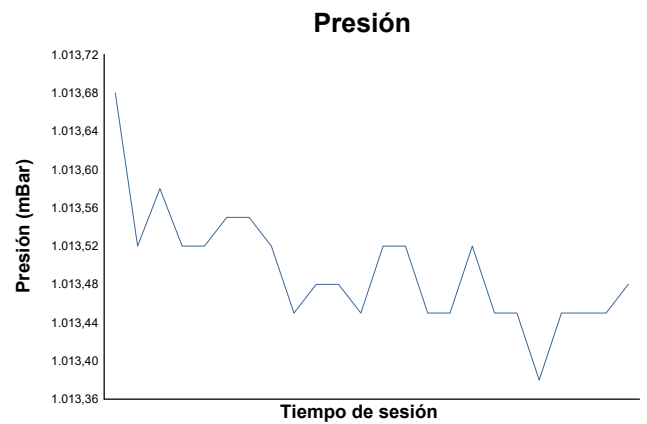

ESBK
Moto4
CARRERA 2
Informe meteorológico

Estado de pista: **SECO**