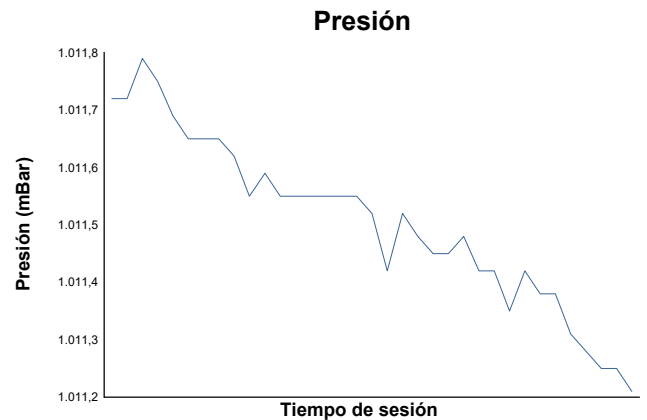

ESBK
PreMoto3/Promo3
ENT. LIBRE 2
Informe meteorológico

Estado de pista: **SECO**