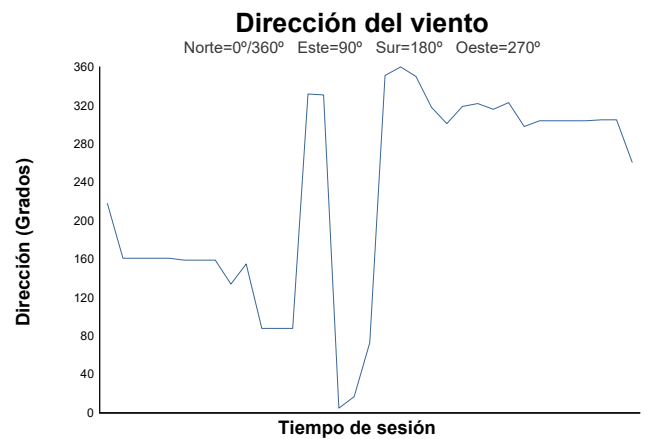

ESBK
PreMoto3/Promo3
ENT. LIBRE 2
Informe meteorológico

Estado de pista: **SECO**