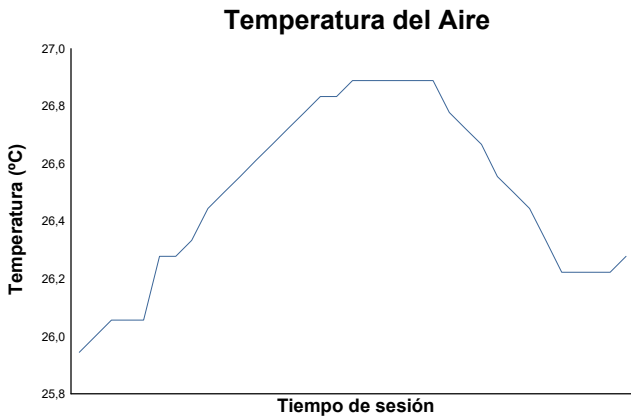

ESBK
PreMoto3/Promo3
ENT. LIBRE 2
Informe meteorológico

Estado de pista: **SECO**