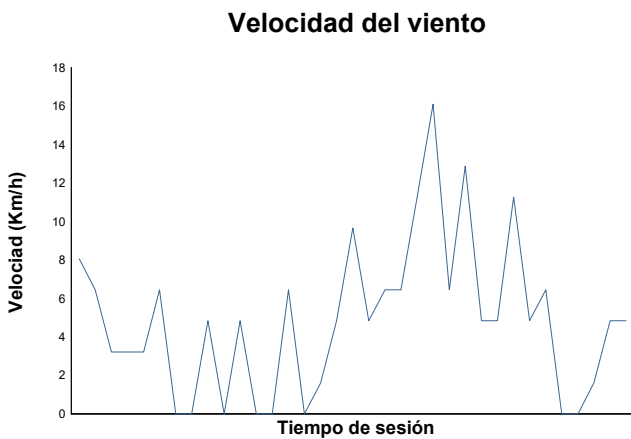

ESBK
PreMoto3/Promo3
ENT. LIBRE 2
Informe meteorológico

Estado de pista: **SECO**