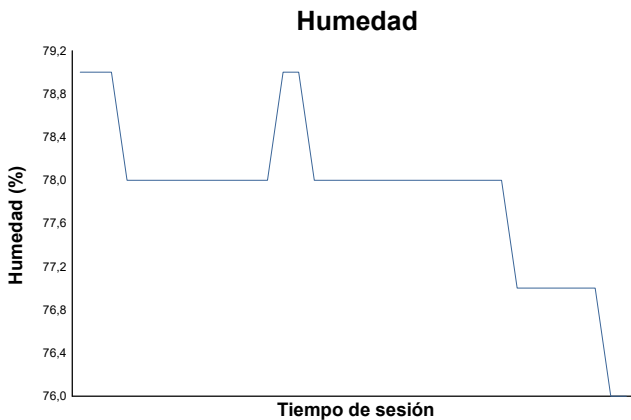

ESBK
PreMoto3/Promo3
ENT. CRONOMETRADO
Informe meteorológico

Estado de pista: **SECO**