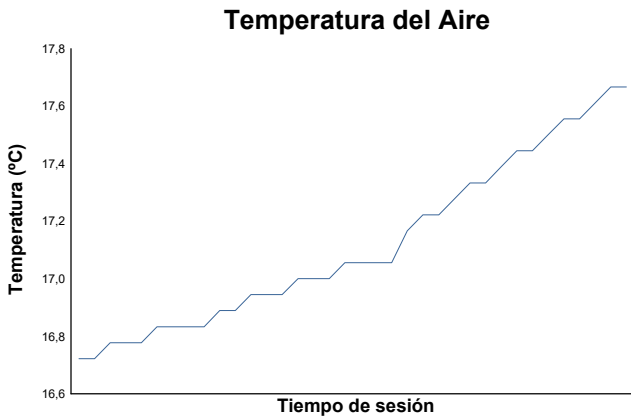

ESBK
PreMoto3/Promo3
ENT. CRONOMETRADO
Informe meteorológico

Estado de pista: **SECO**