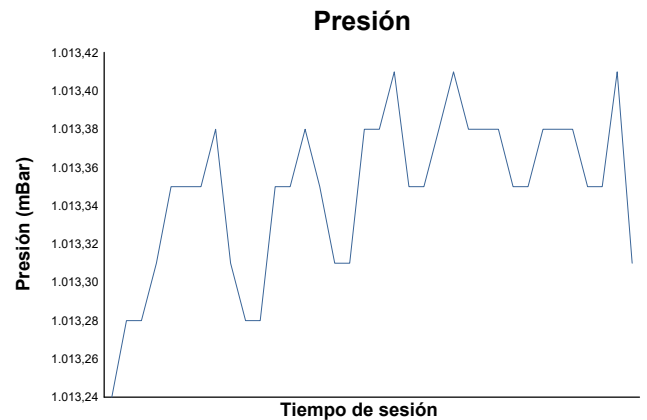

ESBK
PreMoto3/Promo3
ENT. CRONOMETRADO
Informe meteorológico

Estado de pista: **SECO**