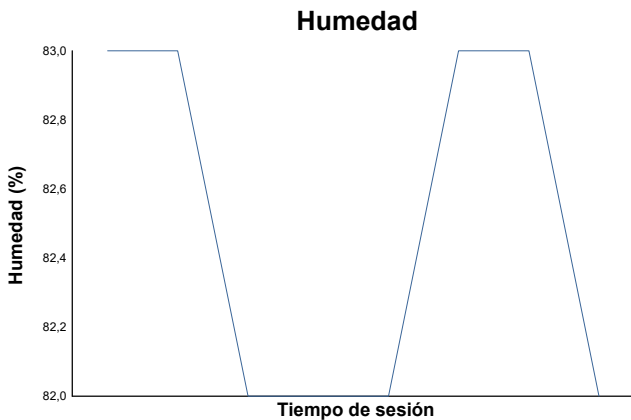

ESBK
PreMoto3/Promo3
WARM UP
Informe meteorológico

Estado de pista: **SECO**