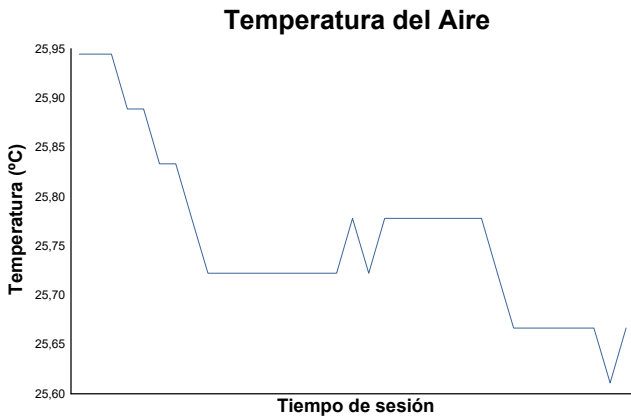

ESBK
SBK Femenino
ENT. LIBRE 2
Informe meteorológico

Estado de pista: **SECO**