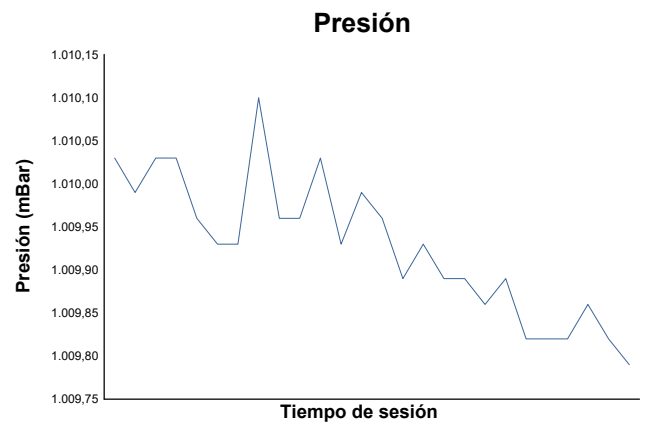

ESBK
SBK Femenino
CARRERA 1
Informe meteorológico

Estado de pista: **SECO**