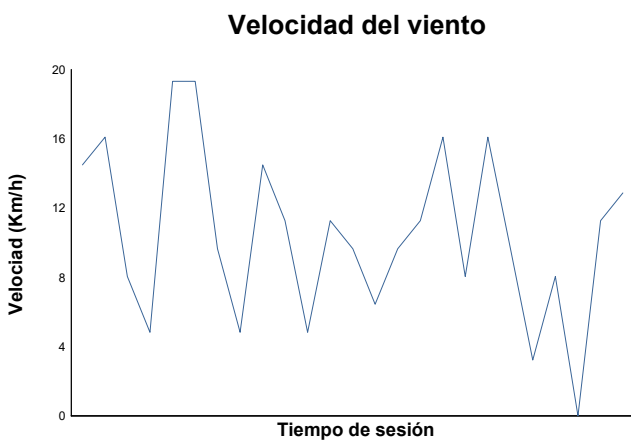

ESBK
SBK Femenino
CARRERA 2
Informe meteorológico

Estado de pista: **SECO**