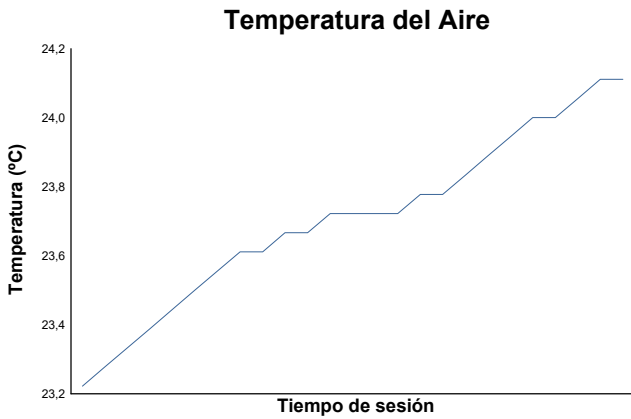

ESBK
SBK Femenino
CARRERA 2
Informe meteorológico

Estado de pista: **SECO**