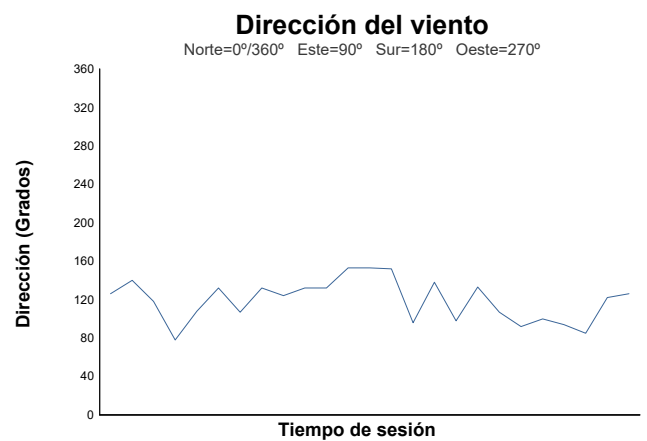

ESBK
SBK Femenino
CARRERA 2
Informe meteorológico

Estado de pista: **SECO**